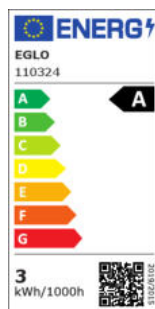

# 110324 LM\_LED\_E27 - V1

COMMISSION DELEGATED REGULATION (EU) 2019/2015  
with regard to energy labelling of light sources

EGLO Leuchten GmbH, Heiligkreuz 22, 6136 Pill, AT

## Všeobecné informace

Trade mark	EGLO
Číslo výrobku	110324
Typ	Světelné zdroje
Barva světla celkem	WARM WHITE
Typ svět. zdroje (1)	E27-LED-A60
EAN/UPC kód	9008606298365

### Technické informace

Odpovídající výkon (W)	40
Lighting Technology	LED
Směrový světelný zdroj	No
Patice zdroje (zásuvka)	E27
Hlavní zdroj světla	Yes
Připojitelný světelný zdroj	No
Barevně nastavitelný světelný zdroj	No
Světelný zdroj s vysokou svítivostí	No
Stmívatelný (zdroj, čip, pásek...)	No
Energy consumption (kWh/1000h)	3
Výkon v lumenech	470
Úhel paprsku (°) při měření	360
Teplota barev (K)	3000
Jmenovitý výkon (W)	2,2
Chromatičnost x (1)	0,44
Souřadnice chromatičnosti y (1)	0,403
Index vykreslení barev (CRI)	80
Faktor životnosti zdroje @3000h	> = 90 %
Faktor podpory svítivosti @3000h % v desítkovém čísle	0,96
Efekt blikání / Pst LM	0,1
Stroboskopický efekt / SVM	0,1