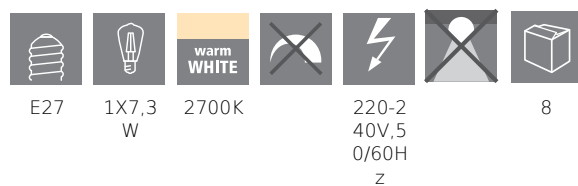

110318 LM_LED_E27 - V1

COMMISSION DELEGATED REGULATION (EU) 2019/2015
with regard to energy labelling of light sources

EGLO Leuchten GmbH, Heiligkreuz 22, 6136 Pill, AT

Všeobecné informace

Trade mark	EGLO
Číslo výrobku	110318
Typ	Světelné zdroje
Barva světla celkem	WARM WHITE
Typ svět. zdroje (1)	E27-LED-ST64
EAN/UPC kód	9008606298464

Rozměry

Průměr výrobku (v mm/in)	64
Délka výrobku (v mm/in)	143

Technické informace

Odpovídající výkon (W)	60
Lighting Technology	LED
Směrový světelný zdroj	No
Patice zdroje (zásuvka)	E27
Hlavní zdroj světla	Yes
Připojitelný světelný zdroj	No
Barevně nastavitelný světelný zdroj	No
Světelný zdroj s vysokou svítivostí	No
Stmívatelný (zdroj, čip, pásek...)	No
Energy consumption (kWh/1000h)	8
Výkon v lumenech	806
Úhel paprsku (°) při měření	360
Teplota barev (K)	2700
Jmenovitý výkon (W)	7,3
Chromatická hodnota x (1)	0,463
Souřadnice chromatičnosti y (1)	0,42
Index vykreslení barev (CRI)	80
Faktor životnosti zdroje @3000h	> = 90 %
Faktor podpory svítivosti @3000h % v desítkovém čísle	0,96
Faktor posunutí DF (PF)	0,5
Efekt blikání / Pst LM	0,3
Stroboskopický efekt / SVM	0,1