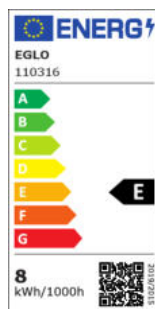

110316 LM_LED_E27 - V1

COMMISSION DELEGATED REGULATION (EU) 2019/2015
with regard to energy labelling of light sources

EGLO Leuchten GmbH, Heiligkreuz 22, 6136 Pill, AT

Všeobecné informace

Trade mark	EGLO
Číslo výrobku	110316
Typ	Světelné zdroje
Barva světla celkem	WARM WHITE
Typ svět. zdroje (1)	E27-LED-G80
EAN/UPC kód	9008606298440

Rozměry

Průměr výrobku (v mm/in)	80
Délka výrobku (v mm/in)	126

Technické informace

Odpovídající výkon (W)	60
Lighting Technology	LED
Směrový světelný zdroj	No
Patice zdroje (zásuvka)	E27
Hlavní zdroj světla	Yes
Připojitelný světelný zdroj	No
Barevně nastavitelný světelný zdroj	No
Světelný zdroj s vysokou svítivostí	No
Stmívatelný (zdroj, čip, pásek...)	No
Energy consumption (kWh/1000h)	8
Výkon v lumenech	806
Úhel paprsku (°) při měření	360
Teplota barev (K)	2700
Jmenovitý výkon (W)	7,3
Chromatičnost x (1)	0,463
Souřadnice chromatičnosti y (1)	0,42
Index vykreslení barev (CRI)	80
Faktor životnosti zdroje @3000h	> = 90 %
Faktor podpory svítivosti @3000h % v desítkovém čísle	0,96
Efekt blikání / Pst LM	0,3
Stroboskopický efekt / SVM	0,1