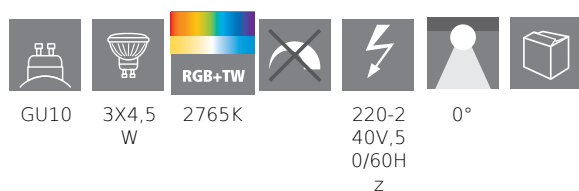

110309 LM_LED_GU10 - V1

COMMISSION DELEGATED REGULATION (EU) 2019/2015
with regard to energy labelling of light sources

EGLO Leuchten GmbH, Heiligkreuz 22, 6136 Pill, AT

Všeobecné informace

Trade mark	EGLO
Číslo výrobku	110309
Typ	Světelné zdroje
Barva světla celkem	RGB+TW
Typ svět. zdroje (1)	GU10-LED
EAN/UPC kód	9008606293834

Rozměry

Průměr výrobku (v mm/in)	50
Délka výrobku (v mm/in)	59

110309

LM_LED_GU10 - V1

Technické informace

Odpovídající výkon (W)	50
Lighting Technology	LED
Směrový světelný zdroj	Yes
Patice zdroje (zásuvka)	GU10
Hlavní zdroj světla	Yes
Připojitelný světelný zdroj	Yes
Barevně nastavitelný světelný zdroj	Yes
Světelný zdroj s vysokou svítivostí	No
Stmívatelný (zdroj, čip, pásek...)	No
Energy consumption (kWh/1000h)	5
Výkon v lumenech	345
Úhel paprsku (°) při měření	90
Teplota barev (K)	2700-6500
Jmenovitý výkon (W)	4,9
Pohotovostní příkon (P sb, W)	0,35
Chromatičnost x (1)	0,4674
Souřadnice chromatičnosti y (1)	0,4197
Index vykreslení barev (CRI)	83
Index vykreslení barev (R9)	14
Faktor životnosti zdroje @3000h	> = 90 %
Faktor podpory svítivosti @3000h % v desítkovém čísle	0,93
Efekt blikání / Pst LM	0,1
Stroboskopický efekt / SVM	0,1