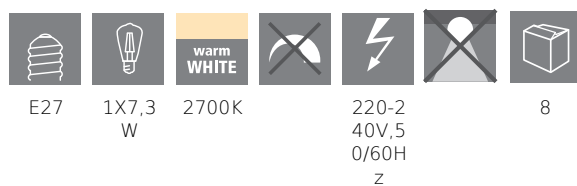

## Všeobecné informace

Trade mark	EGLO
Číslo výrobku	110307
Typ	Světelné zdroje
Barva světla celkem	WARM WHITE
Typ svět. zdroje (1)	E27-LED-ST48
EAN/UPC kód	9008606298433

## Rozměry

Průměr výrobku (v mm/in)	48
Délka výrobku (v mm/in)	100

## Technické informace

Odpovídající výkon (W)	60
Lighting Technology	LED
Směrový světelný zdroj	No
Patice zdroje (zásuvka)	E27
Hlavní zdroj světla	Yes
Připojitelný světelný zdroj	No
Barevně nastavitelný světelný zdroj	No
Světelný zdroj s vysokou svítivostí	No
Stmívatelný (zdroj, čip, pásek...)	No
Energy consumption (kWh/1000h)	8
Výkon v lumenech	806
Úhel paprsku (°) při měření	360
Teplota barev (K)	2700
Jmenovitý výkon (W)	7,3
Chromaticnost x (1)	0,463
Souřadnice chromatičnosti y (1)	0,42
Index vykreslení barev (CRI)	80
Faktor životnosti zdroje @3000h	> = 90 %
Faktor podpory svítivosti @3000h % v desítkovém čísle	0,96
Faktor posunutí DF (PF)	0,5
Efekt blikání / Pst LM	0,3
Stroboskopický efekt / SVM	0,1