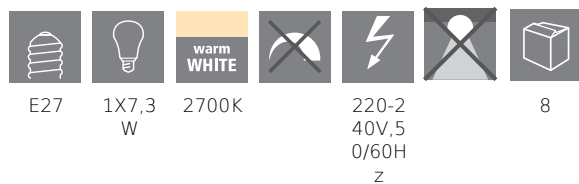

COMMISSION DELEGATED REGULATION (EU) 2019/2015
with regard to energy labelling of light sources

EGLO Leuchten GmbH, Heiligkreuz 22, 6136 Pill, AT

Všeobecné informace

Trade mark	EGLO
Číslo výrobku	110306
Typ	Světelné zdroje
Barva světla celkem	WARM WHITE
Typ svět. zdroje (1)	E27-LED-A60
EAN/UPC kód	9008606298426

Rozměry

Průměr výrobku (v mm/in)	60
Délka výrobku (v mm/in)	106

Technické informace

Odpovídající výkon (W)	60
Lighting Technology	LED
Směrový světelný zdroj	No
Patice zdroje (zásuvka)	E27
Hlavní zdroj světla	Yes
Připojitelný světelný zdroj	No
Barevně nastavitelný světelný zdroj	No
Světelný zdroj s vysokou svítivostí	No
Stmívatelný (zdroj, čip, pásek...)	No
Energy consumption (kWh/1000h)	8
Výkon v lumenech	806
Úhel paprsku (°) při měření	360
Teplota barev (K)	2700
Jmenovitý výkon (W)	7,3
Chromaticnost x (1)	0,463
Souřadnice chromatičnosti y (1)	0,42
Index vykreslení barev (CRI)	80
Faktor životnosti zdroje @3000h	> = 90 %
Faktor podpory svítivosti @3000h % v desítkovém čísle	0,96
Faktor posunutí DF (PF)	0,5
Efekt blikání / Pst LM	0,3
Stroboskopický efekt / SVM	0,1