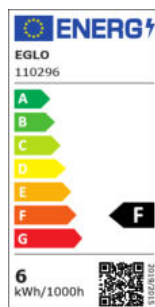

110296 LM_LED_GU10 - V1

COMMISSION DELEGATED REGULATION (EU) 2019/2015
with regard to energy labelling of light sources

EGLO Leuchten GmbH, Heiligkreuz 22, 6136 Pill, AT

Všeobecné informace

Trade mark	EGLO
Číslo výrobku	110296
Typ	Světelné zdroje
Barva světla celkem	WHITE
Typ svět. zdroje (1)	GU10-LED
EAN/UPC kód	9008606294510

Rozměry

Průměr výrobku (v mm/in)	50
Délka výrobku (v mm/in)	56

Technické informace

Odpovídající výkon (W)	42
Lighting Technology	LED
Směrový světelný zdroj	No
Patice zdroje (zásuvka)	GU10
Hlavní zdroj světla	Yes
Připojitelný světelný zdroj	No
Barevně nastavitelný světelný zdroj	No
Světelný zdroj s vysokou svítivostí	No
Stmívatelný (zdroj, čip, pásek...)	Yes
Energy consumption (kWh/1000h)	6
Výkon v lumenech	500
Úhel paprsku (°) při měření	360
Teplota barev (K)	4000
Jmenovitý výkon (W)	5,8
Chromaticnost x (1)	0,38
Souřadnice chromatičnosti y (1)	0,38
Index vykreslení barev (CRI)	90
Faktor životnosti zdroje @3000h	> = 90 %
Faktor podpory svítivosti @3000h % v desítkovém čísle	0,96
Faktor posunutí DF (PF)	0,5
Efekt blikání / Pst LM	0,2
Stroboskopický efekt / SVM	0,4