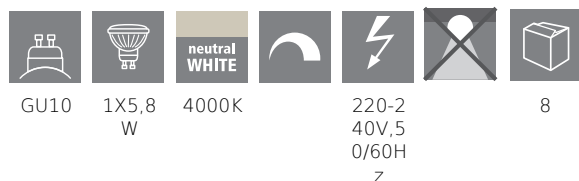

110296 LM_LED_GU10 - V1

COMMISSION DELEGATED REGULATION (EU) 2019/2015
with regard to energy labelling of light sources

EGLO Leuchten GmbH, Heiligkreuz 22, 6136 Pill, AT

Všeobecné informace

Trade mark	EGLO
Číslo výrobku	110296
Typ	Světelné zdroje
Barva světla celkem	WHITE
Typ svět. zdroje (1)	GU10-LED
EAN/UPC kód	9008606294510

Rozměry

Průměr výrobku (v mm/in)	50
Délka výrobku (v mm/in)	56

Technické informace

Odpovídající výkon (W)	42
Lighting Technology	LED
Směrový světelný zdroj	No
Patice zdroje (zásuvka)	GU10
Hlavní zdroj světla	Yes
Připojitelný světelný zdroj	No
Barevně nastavitelný světelný zdroj	No
Světelný zdroj s vysokou svítivostí	No
Stmívatelný (zdroj, čip, pásek...)	Yes
Energy consumption (kWh/1000h)	6
Výkon v lumenech	500
Úhel paprsku (°) při měření	360
Teplota barev (K)	4000
Jmenovitý výkon (W)	5,8
Chromaticnost x (1)	0,38
Souřadnice chromatičnosti y (1)	0,38
Index vykreslení barev (CRI)	90
Faktor životnosti zdroje @3000h	> = 90 %
Faktor podpory svítivosti @3000h % v desítkovém čísle	0,96
Faktor posunutí DF (PF)	0,5
Efekt blikání / Pst LM	0,2
Stroboskopický efekt / SVM	0,4