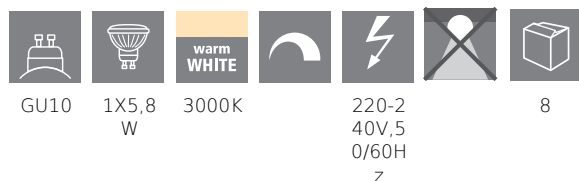

110295 LM_LED_GU10 - V1

COMMISSION DELEGATED REGULATION (EU) 2019/2015
with regard to energy labelling of light sources

EGLO Leuchten GmbH, Heiligkreuz 22, 6136 Pill, AT

Všeobecné informace

Trade mark	EGLO
Číslo výrobku	110295
Typ	Světelné zdroje
Barva světla celkem	WARM WHITE
Typ svět. zdroje (1)	GU10-LED
EAN/UPC kód	9008606294503

Rozměry

Průměr výrobku (v mm/in)	50
Délka výrobku (v mm/in)	56

Technické informace

Odpovídající výkon (W)	42
Lighting Technology	LED
Směrový světelný zdroj	No
Patice zdroje (zásuvka)	GU10
Hlavní zdroj světla	Yes
Připojitelný světelný zdroj	No
Barevně nastavitelný světelný zdroj	No
Světelný zdroj s vysokou svítivostí	No
Stmívatelný (zdroj, čip, pásek...)	Yes
Energy consumption (kWh/1000h)	6
Výkon v lumenech	500
Úhel paprsku (°) při měření	360
Teplota barev (K)	3000
Jmenovitý výkon (W)	5,8
Chromaticnost x (1)	0,44
Souřadnice chromatičnosti y (1)	0,403
Index vykreslení barev (CRI)	90
Faktor životnosti zdroje @3000h	> = 90 %
Faktor podpory svítivosti @3000h % v desítkovém čísle	0,96
Faktor posunutí DF (PF)	0,5
Efekt blikání / Pst LM	0,2
Stroboskopický efekt / SVM	0,4