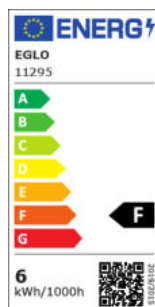

110295 LM_LED_GU10 - V1

COMMISSION DELEGATED REGULATION (EU) 2019/2015
with regard to energy labelling of light sources

EGLO Leuchten GmbH, Heiligkreuz 22, 6136 Pill, AT

Všeobecné informace

Trade mark	EGLO
Číslo výrobku	110295
Typ	Světelné zdroje
Barva světla celkem	WARM WHITE
Typ svět. zdroje (1)	GU10-LED
EAN/UPC kód	9008606294503

Rozměry

Průměr výrobku (v mm/in)	50
Délka výrobku (v mm/in)	56

Technické informace

Odpovídající výkon (W)	42
Lighting Technology	LED
Směrový světelný zdroj	No
Patice zdroje (zásuvka)	GU10
Hlavní zdroj světla	Yes
Připojitelný světelný zdroj	No
Barevně nastavitelný světelný zdroj	No
Světelný zdroj s vysokou svítivostí	No
Stmívatelný (zdroj, čip, pásek...)	Yes
Energy consumption (kWh/1000h)	6
Výkon v lumenech	500
Úhel paprsku (°) při měření	360
Teplota barev (K)	3000
Jmenovitý výkon (W)	5,8
Chromaticnost x (1)	0,44
Souřadnice chromatičnosti y (1)	0,403
Index vykreslení barev (CRI)	90
Faktor životnosti zdroje @3000h	> = 90 %
Faktor podpory svítivosti @3000h % v desítkovém čísle	0,96
Faktor posunutí DF (PF)	0,5
Efekt blikání / Pst LM	0,2
Stroboskopický efekt / SVM	0,4