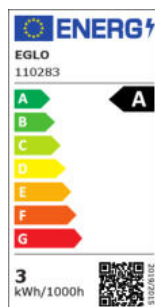

110283 LM_LED_E14 - V1

COMMISSION DELEGATED REGULATION (EU) 2019/2015
with regard to energy labelling of light sources

EGLO Leuchten GmbH, Heiligkreuz 22, 6136 Pill, AT

Všeobecné informace

Trade mark	EGLO
Číslo výrobku	110283
Typ	Světelné zdroje
Barva světla celkem	WARM WHITE
Typ svět. zdroje (1)	E14-LED-C35
EAN/UPC kód	9008606278015

Rozměry

Průměr výrobku (v mm/in)	35
Délka výrobku (v mm/in)	98

Technické informace

Odpovídající výkon (W)	40
Lighting Technology	LED
Směrový světelný zdroj	No
Patice zdroje (zásuvka)	E14
Hlavní zdroj světla	Yes
Připojitelný světelný zdroj	No
Barevně nastavitelný světelný zdroj	No
Světelný zdroj s vysokou svítivostí	No
Stmívatelný (zdroj, čip, pásek...)	No
Energy consumption (kWh/1000h)	3
Výkon v lumenech	470
Úhel paprsku (°) při měření	360
Teplota barev (K)	3000
Jmenovitý výkon (W)	2,2
Chromatičnost x (1)	0,454
Souřadnice chromatičnosti y (1)	0,428
Index vykreslení barev (CRI)	80
Faktor životnosti zdroje @3000h	> = 90 %
Faktor podpory svítivosti @3000h % v desítkovém čísle	0,96
Efekt blikání / Pst LM	0,1
Stroboskopický efekt / SVM	0,1