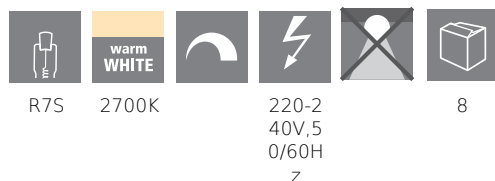

## Všeobecné informace

Trade mark	EGLO
Číslo výrobku	110228
Typ	Světelné zdroje
Barva světla celkem	WARM WHITE
Typ svět. zdroje (1)	R7S-LED-118MM
EAN/UPC kód	9008606277988

## Rozměry

Průměr výrobku (v mm/in)	16
Délka výrobku (v mm/in)	118

### Technické informace

Odpovídající výkon (W)	60
Lighting Technology	LED
Směrový světelný zdroj	No
Patice zdroje (zásuvka)	R7S
Hlavní zdroj světla	Yes
Připojitelný světelný zdroj	No
Barevně nastavitelný světelný zdroj	No
Světelný zdroj s vysokou svítivostí	No
Stmívatelný (zdroj, čip, pásek...)	Yes
Energy consumption (kWh/1000h)	8
Výkon v lumenech	806
Úhel paprsku (°) při měření	360
Teplota barev (K)	2700
Jmenovitý výkon (W)	8
Chromaticnost x (1)	0,463
Souřadnice chromatičnosti y (1)	0,42
Index vykreslení barev (CRI)	80
Faktor životnosti zdroje @3000h	> = 90 %
Faktor podpory svítivosti @3000h % v desítkovém čísle	0,93
Faktor posunutí DF (PF)	0,5
Efekt blikání / Pst LM	0,3
Stroboskopický efekt / SVM	0,1