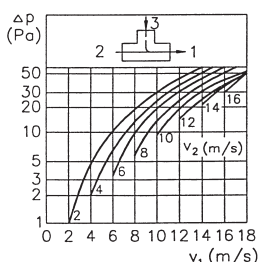

OBJ 90° – odbočka jednostranná, OBD 90° – oboustranná

Na vyzádání s přírubami.

Objednávání:
 $d_1 = 315 \text{ mm}$; $d_3 = 160 \text{ mm}$
 „OBJ 315-160 – Odbočka jednostranná“

Nad $\text{Ø } 500$ lze zhotovit pouze po předchozí konzultaci s výrobcem. Uvedené hmotnosti jsou pouze orientační.

d₁-d₃ [mm]	80-80	100-80	100-100	112-80	112-100	112-112	125-80	125-100	125-112	125-125	140-80	140-100
l₁ [mm]	170	170	190	170	190	200	170	190	200	215	170	190
l₂ [mm]	40	40	40	40	40	40	40	40	40	40	40	40
l₃ [mm]	85	95	95	100	100	100	110	110	110	110	115	115
m [kg]	0,5	0,6	0,6	0,6	0,7	0,7	0,7	0,8	0,8	0,9	0,8	0,9
	*	*	*				*	*				