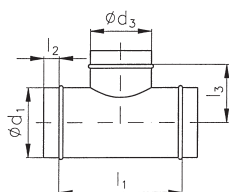

OBJ 90° – odbočka jednostranná, OBD 90° – oboustranná

Na vyzádání s přírubami.

Objednávání:
 $d_1 = 315 \text{ mm}$; $d_3 = 160 \text{ mm}$
 „OBJ 315-160 – Odbočka jednostranná“

Nad $\text{Ø } 500$ lze zhotovit pouze po předchozí konzultaci s výrobcem. Uvedené hmotnosti jsou pouze orientační.

d₁-d₃ [mm]	80-80	100-80	100-100	112-80	112-100	112-112	125-80	125-100	125-112	125-125	140-80	140-100
l₁ [mm]	170	170	190	170	190	200	170	190	200	215	170	190
l₂ [mm]	40	40	40	40	40	40	40	40	40	40	40	40
l₃ [mm]	85	95	95	100	100	100	110	110	110	110	115	115
m [kg]	0,5	0,6	0,6	0,6	0,7	0,7	0,7	0,8	0,8	0,9	0,8	0,9
	*	*	*				*	*				

d₁-d₃ [mm]	140-112	140-125	140-140	160-80	160-100	160-112	160-125	160-140	160-160	180-80	180-100	180-112
l₁ [mm]	200	215	240	170	190	200	215	240	260	170	190	200
l₂ [mm]	40	40	40	40	40	40	40	40	40	40	40	40
l₃ [mm]	115	115	120	125	125	125	125	130	130	135	135	135
m [kg]	0,9	1,0	1,1	0,9	1,0	1,0	1,1	1,2	1,3	1,0	1,1	1,1
				*	*		*		*			

d₁-d₃ [mm]	180-125	180-140	180-160	180-180	200-80	200-100	200-112	200-125	200-140	200-160	200-180	200-200
l₁ [mm]	215	240	260	280	170	190	200	215	240	260	280	330
l₂ [mm]	40	40	40	40	40	40	40	40	40	40	40	40
l₃ [mm]	135	140	140	140	145	145	145	145	150	150	150	165
m [kg]	1,2	1,3	1,4	1,5	1,1	1,2	1,3	1,4	1,5	1,6	1,7	1,9
					*	*		*				*