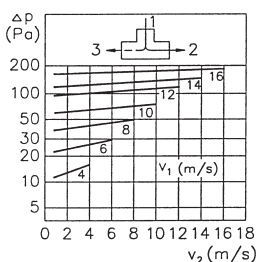

OBJ 90° – odbočka jednostranná, OBD 90° – oboustranná

Na vyzádání s přírubami.

Objednávání:
 $d_1 = 315 \text{ mm}$; $d_3 = 160 \text{ mm}$
 „OBJ 315-160 – Odbočka jednostranná“

Nad $\text{Ø } 500$ lze zhotovit pouze po předchozí konzultaci s výrobcem. Uvedené hmotnosti jsou pouze orientační.

d₁-d₃ [mm]	80-80	100-80	100-100	112-80	112-100	112-112	125-80	125-100	125-112	125-125	140-80	140-100
l₁ [mm]	170	170	190	170	190	200	170	190	200	215	170	190
l₂ [mm]	40	40	40	40	40	40	40	40	40	40	40	40
l₃ [mm]	85	95	95	100	100	100	110	110	110	110	115	115
m [kg]	0,5	0,6	0,6	0,6	0,7	0,7	0,7	0,8	0,8	0,9	0,8	0,9
	*	*	*				*	*				

* ...upřednostňované rozměry

d₁-d₃ [mm]	400-200	400-224	400-250	400-280	400-315	400-355	400-400	450-125	450-140	450-160	450-180	450-200
l₁ [mm]	330	355	380	430	465	525	570	215	240	260	280	330
l₂ [mm]	80-40	80-40	80-60	80-60	80-60	80	80	80-40	80-40	80-40	80-40	80-40
l₃ [mm]	265	265	265	275	275	285	285	270	275	275	275	290
m [kg]	4,9	5,2	5,6	6,1	6,5	7,1	7,8	4,1	4,4	4,7	5,0	5,5
	*		*		*		*					

* ...upřednostňované rozměry