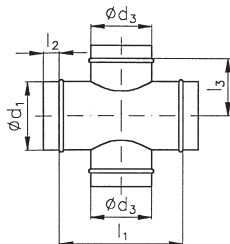

OBJ 90° – odbočka jednostranná, OBD 90° – oboustranná

Na vyzádání s přírubami.

Objednávání:
 $d_1 = 315 \text{ mm}$; $d_3 = 160 \text{ mm}$
 „OBJ 315-160 – Odbočka jednostranná“

Nad $\text{Ø } 500$ lze zhotovit pouze po předchozí konzultaci s výrobcem. Uvedené hmotnosti jsou pouze orientační.

d₁-d₃ [mm]	80-80	100-80	100-100	112-80	112-100	112-112	125-80	125-100	125-112	125-125	140-80	140-100
l₁ [mm]	170	170	190	170	190	200	170	190	200	215	170	190
l₂ [mm]	40	40	40	40	40	40	40	40	40	40	40	40
l₃ [mm]	85	95	95	100	100	100	110	110	110	110	115	115
m [kg]	0,5	0,6	0,6	0,6	0,7	0,7	0,7	0,8	0,8	0,9	0,8	0,9
	*	*	*				*	*				

d₁-d₃ [mm]	140-112	140-125	140-140	160-80	160-100	160-112	160-125	160-140	160-160	180-80	180-100	180-112
l₁ [mm]	200	215	240	170	190	200	215	240	260	170	190	200
l₂ [mm]	40	40	40	40	40	40	40	40	40	40	40	40
l₃ [mm]	115	115	120	125	125	125	125	130	130	135	135	135
m [kg]	0,9	1,0	1,1	0,9	1,0	1,0	1,1	1,2	1,3	1,0	1,1	1,1
				*	*		*		*			

d₁-d₃ [mm]	180-125	180-140	180-160	180-180	200-80	200-100	200-112	200-125	200-140	200-160	200-180	200-200
l₁ [mm]	215	240	260	280	170	190	200	215	240	260	280	330
l₂ [mm]	40	40	40	40	40	40	40	40	40	40	40	40
l₃ [mm]	135	140	140	140	145	145	145	145	150	150	150	165
m [kg]	1,2	1,3	1,4	1,5	1,1	1,2	1,3	1,4	1,5	1,6	1,7	1,9
					*	*		*				*