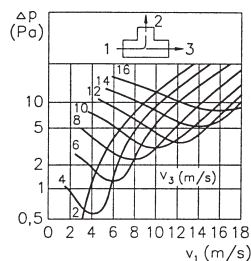

OBJ 90° – odbočka jednostranná, OBD 90° – oboustranná

Na vyzádání s přírubami.

Objednávání:
 $d_1 = 315 \text{ mm}$; $d_3 = 160 \text{ mm}$
 „OBJ 315-160 – Odbočka jednostranná“

Nad $\text{Ø } 500$ lze zhotovit pouze po předchozí konzultaci s výrobcem. Uvedené hmotnosti jsou pouze orientační.

d₁-d₃ [mm]	80-80	100-80	100-100	112-80	112-100	112-112	125-80	125-100	125-112	125-125	140-80	140-100
l₁ [mm]	170	170	190	170	190	200	170	190	200	215	170	190
l₂ [mm]	40	40	40	40	40	40	40	40	40	40	40	40
l₃ [mm]	85	95	95	100	100	100	110	110	110	110	115	115
m [kg]	0,5	0,6	0,6	0,6	0,7	0,7	0,7	0,8	0,8	0,9	0,8	0,9
	*	*	*				*	*				