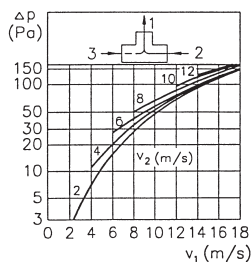

OBJ 90° – odbočka jednostranná, OBD 90° – oboustranná

Na vyzádání s přírubami.

Objednávání:
 $d_1 = 315 \text{ mm}$; $d_3 = 160 \text{ mm}$
 „OBJ 315-160 – Odbočka jednostranná“

Nad $\text{Ø } 500$ lze zhotovit pouze po předchozí konzultaci s výrobcem. Uvedené hmotnosti jsou pouze orientační.

d₁-d₃ [mm]	80-80	100-80	100-100	112-80	112-100	112-112	125-80	125-100	125-112	125-125	140-80	140-100
l₁ [mm]	170	170	190	170	190	200	170	190	200	215	170	190
l₂ [mm]	40	40	40	40	40	40	40	40	40	40	40	40
l₃ [mm]	85	95	95	100	100	100	110	110	110	110	115	115
m [kg]	0,5	0,6	0,6	0,6	0,7	0,7	0,7	0,8	0,8	0,9	0,8	0,9
	*	*	*				*	*				