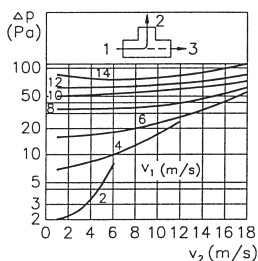

OBJ 90° – odbočka jednostranná, OBD 90° – oboustranná

Na vyzádání s přírubami.

Objednávání:
 $d_1 = 315 \text{ mm}$; $d_3 = 160 \text{ mm}$
 „OBJ 315-160 – Odbočka jednostranná“

Nad $\text{Ø } 500$ lze zhotovit pouze po předchozí konzultaci s výrobcem. Uvedené hmotnosti jsou pouze orientační.

d₁-d₃ [mm]	80-80	100-80	100-100	112-80	112-100	112-112	125-80	125-100	125-112	125-125	140-80	140-100
l₁ [mm]	170	170	190	170	190	200	170	190	200	215	170	190
l₂ [mm]	40	40	40	40	40	40	40	40	40	40	40	40
l₃ [mm]	85	95	95	100	100	100	110	110	110	110	115	115
m [kg]	0,5	0,6	0,6	0,6	0,7	0,7	0,7	0,8	0,8	0,9	0,8	0,9
	*	*	*				*	*				