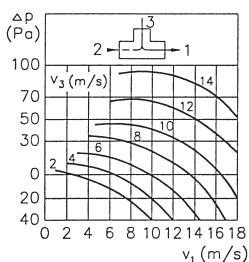

OBJ 90° – odbočka jednostranná, OBD 90° – oboustranná

Na vyzádání s přírubami.

Objednávání:
 $d_1 = 315 \text{ mm}$; $d_3 = 160 \text{ mm}$
 „OBJ 315-160 – Odbočka jednostranná“

Nad $\text{Ø } 500$ lze zhotovit pouze po předchozí konzultaci s výrobcem. Uvedené hmotnosti jsou pouze orientační.

d₁-d₃ [mm]	80-80	100-80	100-100	112-80	112-100	112-112	125-80	125-100	125-112	125-125	140-80	140-100
l₁ [mm]	170	170	190	170	190	200	170	190	200	215	170	190
l₂ [mm]	40	40	40	40	40	40	40	40	40	40	40	40
l₃ [mm]	85	95	95	100	100	100	110	110	110	110	115	115
m [kg]	0,5	0,6	0,6	0,6	0,7	0,7	0,7	0,8	0,8	0,9	0,8	0,9
	*	*	*				*	*				