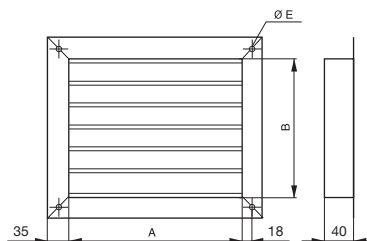

IWG-ILHT – protidešťová žaluzie

- rám a lamely z pozinkovaného plechu
- barva přírodní pozink
- lamely jsou pevné
- síť proti vnikání drobného ptactva
- pozední rám na zakázku
- dodávka velikostí 140 a 190 po dohodě s technickým oddělením
- otvory E nejsou standardně vyvrtány, dle nákresu možno vyvrtat před montáží

Typ	pro typ ventilátoru	rozměr potrubí	[mm]		hmotnost [kg]
			A	B	
IWG 035	ILHT 035	700x600	720	620	4,60
IWG 050	ILHT 050	700x600	720	620	4,60
IWG 060	ILHT 060	800x700	820	720	5,80
IWG 065	ILHT 065	800x700	820	720	5,80
IWG 085	ILHT 085	900x800	920	820	6,80
IWG 110	ILHT 110	900x800	920	820	6,80
IWG 140	ILHT 140	1000x900	1020	920	9,00
IWG 190	ILHT 190	1100x1000	1120	1020	10,00

IWG-CVTT – protidešťová žaluzie

- rám a lamely z pozinkovaného plechu
- barva přírodní pozink
- lamely jsou pevné
- síť proti vnikání drobného ptactva
- pozední rám na zakázku
- dodávka velikostí 25 a 30 po dohodě s technickým oddělením
- otvory E nejsou standardně vyvrtány, dle nákresu možno vyvrtat před montáží

Typ	pro typ ventilátoru	rozměr potrubí		sání [mm]		výtlak [mm]	
		sání	výtlak	A	B	A	B
IWG 7	CVTT 7	325x325	232x222	325	325	232	222
IWG 9	CVTT 9	400x400	300x260	400	400	300	260
IWG 10	CVTT 10	450x450	333x289	450	450	333	289
IWG 12	CVTT 12	500x500	396x341	500	500	396	341
IWG 15	CVTT 15	600x600	473x403	600	600	473	403
IWG 18	CVTT 18	700x700	556x479	700	700	556	479
IWG 20	CVTT 20	800x800	630x630	800	800	630	630
IWG 22	CVTT 22	900x900	695x700	900	900	695	700
IWG 25	CVTT 25	1000x1000	796x800	1000	1000	796	800
IWG 30	CVTT 30	1200x1200	870x945	1200	1200	870	945