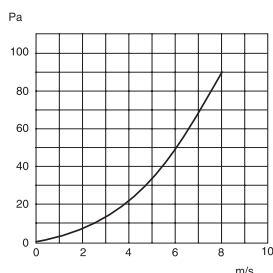

Typ	pro typ ventilátoru	rozměr potrubí	[mm]		hmotnost [kg]
			A	B	
IWG 035	ILHT 035	700x600	720	620	4,60
IWG 050	ILHT 050	700x600	720	620	4,60
IWG 060	ILHT 060	800x700	820	720	5,80
IWG 065	ILHT 065	800x700	820	720	5,80
IWG 085	ILHT 085	900x800	920	820	6,80
IWG 110	ILHT 110	900x800	920	820	6,80
IWG 140	ILHT 140	1000x900	1020	920	9,00
IWG 190	ILHT 190	1100x1000	1120	1020	10,00