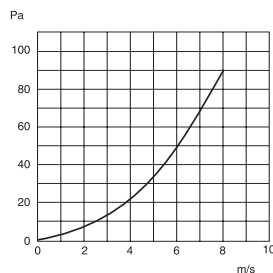

Typ	pro typ ventilátoru	rozměr potrubí		sání [mm]		výtlak [mm]	
		sání	výtlak	A	B	A	B
IWG 7	CVTT 7	325x325	232x222	325	325	232	222
IWG 9	CVTT 9	400x400	300x260	400	400	300	260
IWG 10	CVTT 10	450x450	333x289	450	450	333	289
IWG 12	CVTT 12	500x500	396x341	500	500	396	341
IWG 15	CVTT 15	600x600	473x403	600	600	473	403
IWG 18	CVTT 18	700x700	556x479	700	700	556	479
IWG 20	CVTT 20	800x800	630x630	800	800	630	630
IWG 22	CVTT 22	900x900	695x700	900	900	695	700
IWG 25	CVTT 25	1000x1000	796x800	1000	1000	796	800
IWG 30	CVTT 30	1200x1200	870x945	1200	1200	870	945