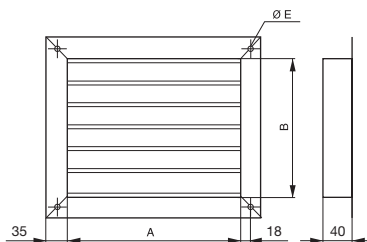

IWG-ILHT – protidešťová žaluzie

- rám a lamely z pozinkovaného plechu
- barva přírodní pozink
- lamely jsou pevné
- síť proti vnikání drobného ptactva
- pozední rám na zakázku
- dodávka velikostí 140 a 190 po dohodě s technickým oddělením
- otvory E nejsou standardně vyvrtány, dle nákresu možno vyvrtat před montáží

Typ	pro typ ventilátoru	rozměr potrubí	[mm]		hmotnost [kg]
			A	B	
IWG 035	ILHT 035	700x600	720	620	4,60
IWG 050	ILHT 050	700x600	720	620	4,60
IWG 060	ILHT 060	800x700	820	720	5,80
IWG 065	ILHT 065	800x700	820	720	5,80
IWG 085	ILHT 085	900x800	920	820	6,80
IWG 110	ILHT 110	900x800	920	820	6,80
IWG 140	ILHT 140	1000x900	1020	920	9,00
IWG 190	ILHT 190	1100x1000	1120	1020	10,00

Typ	pro typ ventilátoru	rozměr potrubí		sání [mm]		výtlak [mm]	
		sání	výtlak	A	B	A	B
IWG 7	CVTT 7	325x325	232x222	325	325	232	222
IWG 9	CVTT 9	400x400	300x260	400	400	300	260
IWG 10	CVTT 10	450x450	333x289	450	450	333	289
IWG 12	CVTT 12	500x500	396x341	500	500	396	341
IWG 15	CVTT 15	600x600	473x403	600	600	473	403
IWG 18	CVTT 18	700x700	556x479	700	700	556	479
IWG 20	CVTT 20	800x800	630x630	800	800	630	630
IWG 22	CVTT 22	900x900	695x700	900	900	695	700
IWG 25	CVTT 25	1000x1000	796x800	1000	1000	796	800
IWG 30	CVTT 30	1200x1200	870x945	1200	1200	870	945