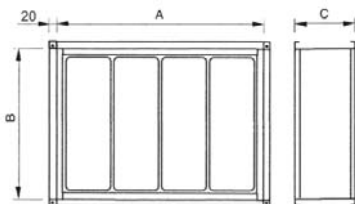

## IFLK-ILHT – krátký deskový filtr G4

- filtrační kazeta pro čtyřhranné potrubí je standardně vybavena deskovým filtrem G4, filtr je součástí kazety
- kazeta je vyrobena z galvanizované oceli, filtr se vyjímá dvířky, nutno pamatovat na volný prostor pro otevření dvířek a výměnu filtru
- na skříní mohou být osazeny odběry pro diferenciální tlakový senzor, kterým lze indikovat zanesení filtru
- IFRK – náhradní filtrační vložka

Typ G4

| Typ      | pro typ ventilátoru | rozměr potrubí | [mm] |      |     |
|----------|---------------------|----------------|------|------|-----|
|          |                     |                | A    | B    | C   |
| IFLK 035 | ILHT 035            | 700x600        | 720  | 620  | 190 |
| IFLK 050 | ILHT 050            | 700x600        | 720  | 620  | 190 |
| IFLK 060 | ILHT 060            | 800x700        | 820  | 720  | 190 |
| IFLK 065 | ILHT 065            | 800x700        | 820  | 720  | 190 |
| IFLK 085 | ILHT 085            | 900x800        | 920  | 820  | 190 |
| IFLK 110 | ILHT 110            | 900x800        | 920  | 820  | 190 |
| IFLK 140 | ILHT 140            | 1000x900       | 1020 | 920  | 190 |
| IFLK 190 | ILHT 190            | 1100x1000      | 1120 | 1020 | 190 |

## IFLK-CVTT – krátký deskový filtr G4

- filtrační kazeta pro čtyřhranné potrubí je standardně vybavena deskovým filtrem G4, filtr je součástí kazety
- kazeta je vyrobena z galvanizované oceli, filtr se vyjímá dvířky, nutno pamatovat na volný prostor pro otevření dvířek a výměnu filtru
- na skříní mohou být osazeny odběry pro diferenciální tlakový senzor, kterým lze indikovat zanesení filtru
- IFRK – náhradní filtrační vložka