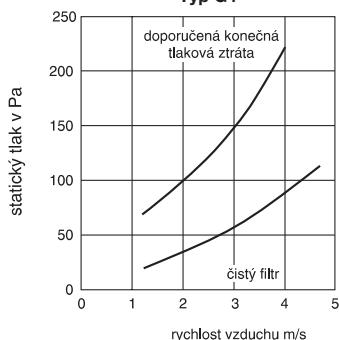

- filtrační kazeta pro čtyřhranné potrubí je standardně vybavena deskovým filtrem G4, filtr je součástí kazety
- kazeta je vyrobena z galvanizované oceli, filtr se vyjímá dvířky, nutno pamatovat na volný prostor pro otevření dvířek a výměnu filtru
- na skříní mohou být osazeny odběry pro diferenciální tlakový senzor, kterým lze indikovat zanesení filtru
- IFRK – náhradní filtrační vložka

Typ G4

Typ	pro typ ventilátoru	rozměr potrubí	[mm]		
			A	B	C
IFLK 035	ILHT 035	700x600	720	620	190
IFLK 050	ILHT 050	700x600	720	620	190
IFLK 060	ILHT 060	800x700	820	720	190
IFLK 065	ILHT 065	800x700	820	720	190
IFLK 085	ILHT 085	900x800	920	820	190
IFLK 110	ILHT 110	900x800	920	820	190
IFLK 140	ILHT 140	1000x900	1020	920	190
IFLK 190	ILHT 190	1100x1000	1120	1020	190