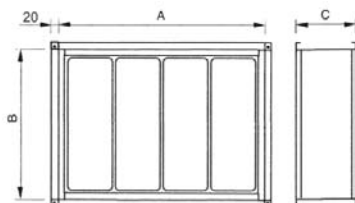

## IFLK-ILHT – krátký deskový filtr G4

- filtrační kazeta pro čtyřhranné potrubí je standardně vybavena deskovým filtrem G4, filtr je součástí kazety
- kazeta je vyrobena z galvanizované oceli, filtr se vyjímá dvířky, nutno pamatovat na volný prostor pro otevření dvířek a výměnu filtru
- na skříní mohou být osazeny odběry pro diferenciální tlakový senzor, kterým lze indikovat zanesení filtru
- IFRK – náhradní filtrační vložka

Typ G4

| Typ      | pro typ ventilátoru | rozměr potrubí | [mm] |      |     |
|----------|---------------------|----------------|------|------|-----|
|          |                     |                | A    | B    | C   |
| IFLK 035 | ILHT 035            | 700x600        | 720  | 620  | 190 |
| IFLK 050 | ILHT 050            | 700x600        | 720  | 620  | 190 |
| IFLK 060 | ILHT 060            | 800x700        | 820  | 720  | 190 |
| IFLK 065 | ILHT 065            | 800x700        | 820  | 720  | 190 |
| IFLK 085 | ILHT 085            | 900x800        | 920  | 820  | 190 |
| IFLK 110 | ILHT 110            | 900x800        | 920  | 820  | 190 |
| IFLK 140 | ILHT 140            | 1000x900       | 1020 | 920  | 190 |
| IFLK 190 | ILHT 190            | 1100x1000      | 1120 | 1020 | 190 |

## IFLK-CVTT – krátký deskový filtr G4

- filtrační kazeta pro čtyřhranné potrubí je standardně vybavena deskovým filtrem G4, filtr je součástí kazety
- kazeta je vyrobena z galvanizované oceli, filtr se vyjímá dvířky, nutno pamatovat na volný prostor pro otevření dvířek a výměnu filtru
- na skříní mohou být osazeny odběry pro diferenciální tlakový senzor, kterým lze indikovat zanesení filtru
- IFRK – náhradní filtrační vložka