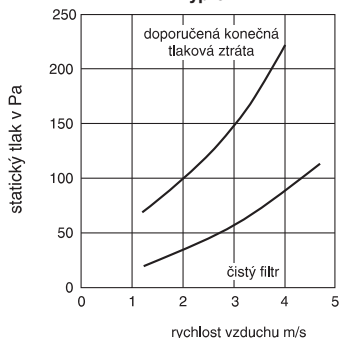

- filtrační kazeta pro čtyřhranné potrubí je standardně vybavena deskovým filtrem G4, filtr je součástí kazety
- kazeta je vyrobena z galvanizované oceli, filtr se vyjímá dvířky, nutno pamatovat na volný prostor pro otevření dvířek a výměnu filtru
- na skříní mohou být osazeny odběry pro diferenciální tlakový senzor, kterým lze indikovat zanesení filtru
- IFRK – náhradní filtrační vložka

Typ G4