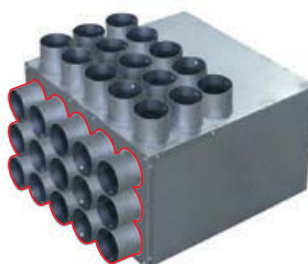

## EDF-M-BOX 160/6x75

- malý rozváděcí box (M malý), 3x revizní otvor, box je vybaven tlumičem hluku.

## EDF-U-BOX 125/5x75

- univerzální rozváděcí box (1x revizní otvor), box je vybaven tlumičem hluku. Univerzální provedení umožňuje namontovat řadu hrdel DN 75 na stěnu nebo na čelo boxu.

**EDF-U1-BOX 125/5x75** hrdla jen na stěně,  
**EDF-U2-BOX 125/5x75** hrdla jen na čele.

## EDF-U-BOX 160/10x75

- univerzální rozváděcí box (1x revizní otvor), box je vybaven tlumičem hluku. Univerzální provedení umožňuje namontovat řadu hrdel DN 75 na stěnu nebo na čelo boxu.

**EDF-U1-BOX 160/10x75** hrdla jen na stěně,  
**EDF-U2-BOX 160/10x75** hrdla jen na čele.

## EDF-U-BOX 180/15x75

- univerzální rozváděcí box (1x revizní otvor), box je vybaven tlumičem hluku. Univerzální provedení umožňuje namontovat řadu hrdel DN 75 na stěnu nebo na čelo boxu.

**EDF-U1-BOX 180/15x75** hrdla jen na stěně,  
**EDF-U2-BOX 180/15x75** hrdla jen na čele.