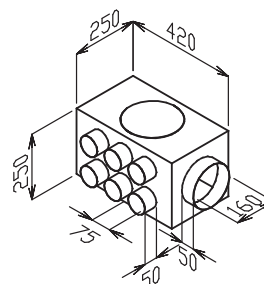

## EDF-M-BOX 160/6x75

- malý rozváděcí box (M malý), 3x revizní otvor, box je vybaven tlumičem hluku.

## EDF-U-BOX 125/5x75

- univerzální rozváděcí box (1x revizní otvor), box je vybaven tlumičem hluku. Univerzální provedení umožňuje namontovat řadu hrdel DN 75 na stěnu nebo na čelo boxu.

**EDF-U1-BOX 125/5x75** hrdla jen na stěně,  
**EDF-U2-BOX 125/5x75** hrdla jen na čele.

## EDF-U-BOX 160/10x75

- univerzální rozváděcí box (1x revizní otvor), box je vybaven tlumičem hluku. Univerzální provedení umožňuje namontovat řadu hrdel DN 75 na stěnu nebo na čelo boxu.

**EDF-U1-BOX 160/10x75** hrdla jen na stěně,  
**EDF-U2-BOX 160/10x75** hrdla jen na čele.

## EDF-U-BOX 180/15x75

- univerzální rozváděcí box (1x revizní otvor), box je vybaven tlumičem hluku. Univerzální provedení umožňuje namontovat řadu hrdel DN 75 na stěnu nebo na čelo boxu.

**EDF-U1-BOX 180/15x75** hrdla jen na stěně,  
**EDF-U2-BOX 180/15x75** hrdla jen na čele.