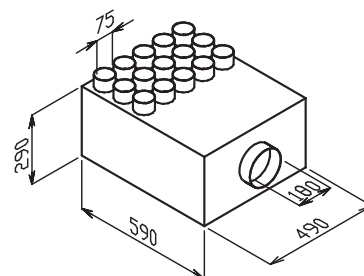

EDF-U-BOX 180/15x75

- univerzální rozváděcí box (1x revizní otvor), box je vybaven tlumičem hluku. Univerzální provedení umožňuje namontovat řadu hrdel DN 75 na stěnu nebo na čelo boxu.

EDF-U1-BOX 180/15x75 hrdla jen na stěně,
EDF-U2-BOX 180/15x75 hrdla jen na čele.