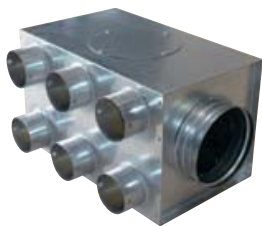

## EDF-M-BOX 160/6x75

- malý rozváděcí box (M malý), 3x revizní otvor, box je vybaven tlumičem hluku.

## EDF-U-BOX 125/5x75

- univerzální rozváděcí box (1x revizní otvor), box je vybaven tlumičem hluku. Univerzální provedení umožňuje namontovat řadu hrdel DN 75 na stěnu nebo na čelo boxu.

**EDF-U1-BOX 125/5x75** hrdla jen na stěně,  
**EDF-U2-BOX 125/5x75** hrdla jen na čele.

## EDF-U-BOX 160/10x75

- univerzální rozváděcí box (1x revizní otvor), box je vybaven tlumičem hluku. Univerzální provedení umožňuje namontovat řadu hrdel DN 75 na stěnu nebo na čelo boxu.

**EDF-U1-BOX 160/10x75** hrdla jen na stěně,  
**EDF-U2-BOX 160/10x75** hrdla jen na čele.

## EDF-U-BOX 180/15x75

- univerzální rozváděcí box (1x revizní otvor), box je vybaven tlumičem hluku. Univerzální provedení umožňuje namontovat řadu hrdel DN 75 na stěnu nebo na čelo boxu.

**EDF-U1-BOX 180/15x75** hrdla jen na stěně,  
**EDF-U2-BOX 180/15x75** hrdla jen na čele.