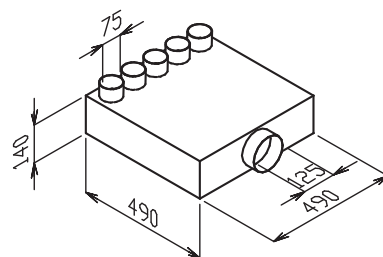

## EDF-M-BOX 160/6x75

- malý rozváděcí box (M malý), 3x revizní otvor, box je vybaven tlumičem hluku.

## EDF-U-BOX 125/5x75

- univerzální rozváděcí box (1x revizní otvor), box je vybaven tlumičem hluku. Univerzální provedení umožňuje namontovat řadu hrdel DN 75 na stěnu nebo na čelo boxu.

**EDF-U1-BOX 125/5x75** hrdla jen na stěně,  
**EDF-U2-BOX 125/5x75** hrdla jen na čele.

## EDF-U-BOX 160/10x75

- univerzální rozváděcí box (1x revizní otvor), box je vybaven tlumičem hluku. Univerzální provedení umožňuje namontovat řadu hrdel DN 75 na stěnu nebo na čelo boxu.

**EDF-U1-BOX 160/10x75** hrdla jen na stěně,  
**EDF-U2-BOX 160/10x75** hrdla jen na čele.

## EDF-U-BOX 180/15x75

- univerzální rozváděcí box (1x revizní otvor), box je vybaven tlumičem hluku. Univerzální provedení umožňuje namontovat řadu hrdel DN 75 na stěnu nebo na čelo boxu.

**EDF-U1-BOX 180/15x75** hrdla jen na stěně,  
**EDF-U2-BOX 180/15x75** hrdla jen na čele.