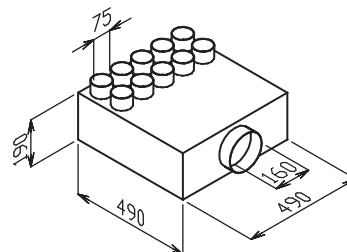

## EDF-M-BOX 160/6x75

- malý rozváděcí box (M malý), 3x revizní otvor, box je vybaven tlumičem hluku.

## EDF-U-BOX 125/5x75

- univerzální rozváděcí box (1x revizní otvor), box je vybaven tlumičem hluku. Univerzální provedení umožňuje namontovat řadu hrdel DN 75 na stěnu nebo na čelo boxu.

**EDF-U1-BOX 125/5x75** hrdla jen na stěně,  
**EDF-U2-BOX 125/5x75** hrdla jen na čele.

## EDF-U-BOX 160/10x75

- univerzální rozváděcí box (1x revizní otvor), box je vybaven tlumičem hluku. Univerzální provedení umožňuje namontovat řadu hrdel DN 75 na stěnu nebo na čelo boxu.

**EDF-U1-BOX 160/10x75** hrdla jen na stěně,  
**EDF-U2-BOX 160/10x75** hrdla jen na čele.

## EDF-U-BOX 180/15x75

- univerzální rozváděcí box (1x revizní otvor), box je vybaven tlumičem hluku. Univerzální provedení umožňuje namontovat řadu hrdel DN 75 na stěnu nebo na čelo boxu.

**EDF-U1-BOX 180/15x75** hrdla jen na stěně,  
**EDF-U2-BOX 180/15x75** hrdla jen na čele.