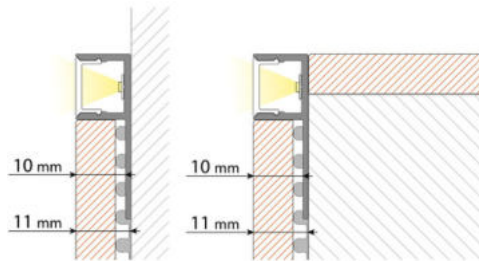

### McLED Asist

+420 220 184 886, +420 220 184 827, +420 220 184 894, +420 220 184 881

support@mcled.cz

Popis: Sada hliníkového černého profilu pro obklady a dlažbu pro LED pásky, rozměry průřezu cca 33x11 mm. Součástí je černý difuzor, který lze do profilu nacvaknout. Tento profil je určen pro krytí a chlazení LED pásků do šíře 10 mm. Upevnění k podkladu lze provést pomocí vrtů a lepidel. Součástí sady je i černá koncovka s otvorem a černá koncovka bez otvoru. Délka profilu s difuzorem je 2 m.

### Parametry:

Typ profilu: Pro obklady a dlažby

Pro pásek šíře do [mm]: 10

EAN: 8595607155380