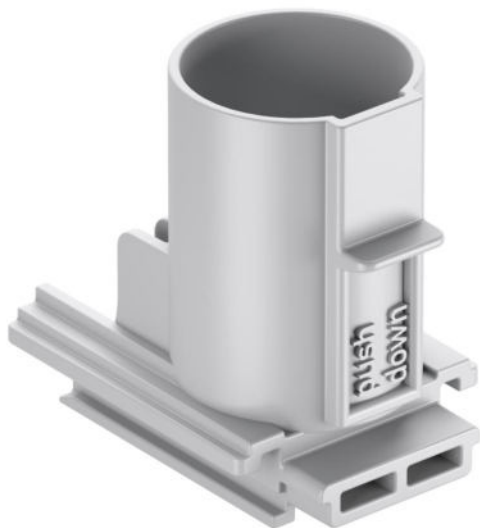

Trubkový adaptér

RA 20

RA 20

Trubkový adaptér

Číslo výrobku: 98402001

Rozměry: 39,7 x 40,2 x 28,5 mm

Trubkový adaptér, Pro uchycení trubek bez nástrojů, Integrovaná zarážka pro trubky a odlehčení od tahu pro P 71 GRD a P 71 GVD

Trubkový adaptér M20, Vhodné pro P 71 GVD 2xM25 a P 71 DATA

Technická data

elektrické vlastnosti

Vhodné pro:	Betonová konstrukce
-------------	---------------------

rozměry

šířka:	39.7 mm
--------	---------

délka:	40.2 mm
--------	---------

výška:	28.5 mm
--------	---------

materiálové vlastnosti

Třída hořlavosti podle UL94:	V2
------------------------------	----

Pevnost žhavicího drátu podle EN 60695-2-11:	960 °C
--	--------