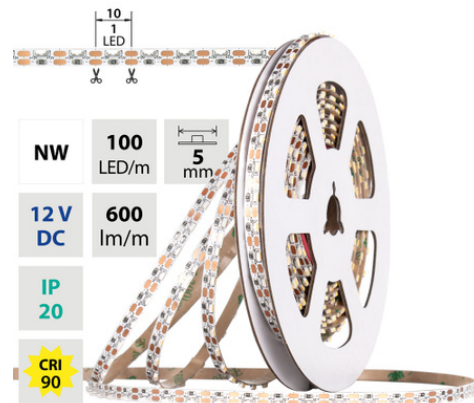

LED pásek stranový NW, 100LED, 6W/12V, IP20, 5m

Kód produktu: **ML-121.070.90.0**

Typ produktu: **3014NW-M100L5F12-5M**

McLED Asist

+420 220 184 886, +420 220 184 827, +420 220 184 894, +420 220 184 881

support@mcled.cz

Popis: **Stmívatelný stranový LED pásek SMD3014, neutrálně bílá (4200K), 6W, 100LED, 600lm/m, CRI>90, segment 10mm, 1LED/segment, IP20, DC 12V, životnost 50000h, šíře 5mm, bílý PCB pásek, max. délka pásku při jednostranném zapojení: 5m, opatřen samolepicí páskou 3M, UV stabilní. Balení 5m.**

Parametry:

Provedení: **Páska**

Způsob montáže: **Povrchová montáž**

Typ světelného zdroje: **LED nevyměnitelný**

Počet LED na metr [-]: **100**

Výkon na metr [W]: **6**

Světelný tok na metr [lm]: **600**

Druh napětí: **DC**

Napětí světeln. zdroje [V]: **12 - 12**

Počet pólů: **2**

Průřez vodiče [mm²]: **0,34**

Způsob připojení: **Kabel**

Směr vyzařování: **na bok**

Typ čipu: **SMD 3014**

Barva základny: **bílá**

Barevná uniformita (MacAdamova elipsa): **SDCM5**