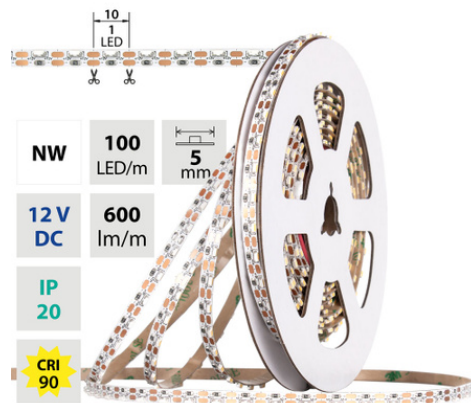

NW	SMD 3014	100 LED/m	6 W/m	600 lm/m	5 mm
IP 20	12 V DC	1 LED 10 mm	≤5 m 12 VDC	≤10 m 12 VDC	50000 h L70/B50
120°	CRI 90