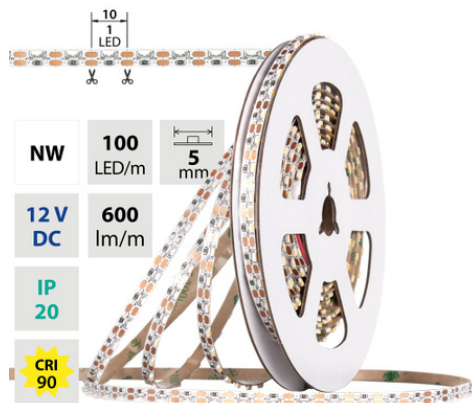

NW	SMD 3014	100 LED/m	6 W/m	600 lm/m	5 mm
IP 20	12 V DC	1 LED 10 mm	≤5 m 12 VDC	≤10 m 12 VDC	50000 h L70/B50
120°	CRI 90