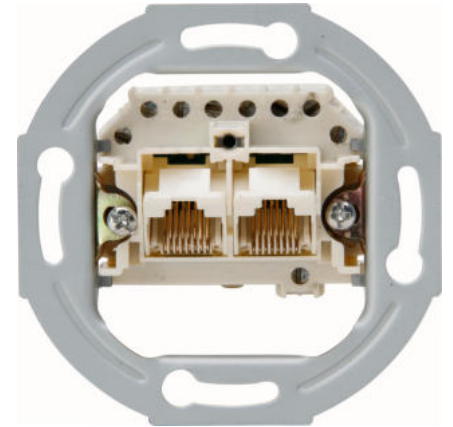

Artikelnummer	Artikelname
33369401	UAE-Anschlussdose, für Telefon-und Datentechnik, RJ11/12, RJ45, 8 Pole belegbar, 2Anschlüsse

UAE-Anschlussdose, Universal-Anschluss-Einheit für Telefon-und Datentechnik, ISDN-fähig, RJ11/12, RJ45, mit Schrägauslass, Schraubkontakte, Unterputz, 8 Pole belegbar, 2 parallele Anschlüsse

Technische Daten	33369401
Mit Zugentlastung	nein
Schlagfestigkeit	IK00
Tragring	ja
Transparent	nein
Zusammenstellung	Basiselement
Halogenfrei	ja
Mit Klappdeckel	nein
Lüsterklemme	nein
Mit Staubschutz	nein
Mit Aufdruck	nein
Antibakterielle Behandlung	nein