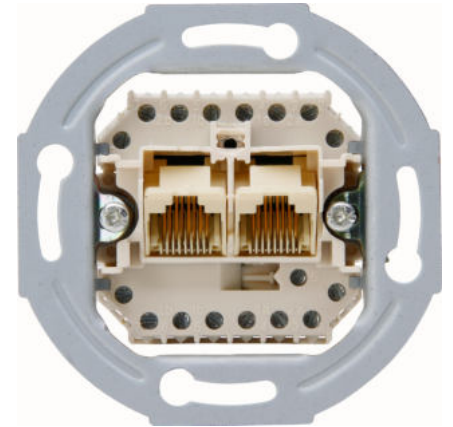

Artikelnummer	Artikelname
33369402	UAE-Anschlussdose, für Telefon-und Datentechnik, RJ11/12, RJ45, 8 Pole belegbar, 2 getrennt

UAE-Anschlussdose, Universal-Anschluss-Einheit für Telefon-und Datentechnik, ISDN-fähig, RJ11/12, RJ45, mit Schrägauslass, Schraubkontakte, Unterputz, 8 Pole belegbar, 2 getrennt

Technische Daten	33369402
Mit Zugentlastung	nein
Schlagfestigkeit	IK00
Tragring	ja
Transparent	nein
Zusammenstellung	Basiselement
Halogenfrei	ja
Mit Klappdeckel	nein
Lüsterklemme	nein
Mit Staubschutz	nein
Mit Aufdruck	nein
Antibakterielle Behandlung	nein