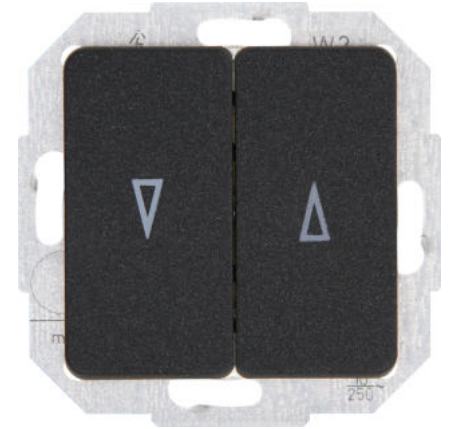

Artikelnummer	Artikelname
619515087	MILANO - Jalousieschalter, Farbe: anthrazit

MILANO - Jalousieschalter, Nennspannung 250V~, Schaltvermögen 10AX, Schutzart IP20, Farbe: anthrazit

Technische Daten	619515087
Anschlussart	Schraubklemme
Textfeld/Beschriftungsfläche	nein
Polzahl	1
Werkstoff	Kunststoff
Befestigungsart	Krallen-/Schraubbefestigung
Transparent	nein
Elektronisch bedienbar	nein
Anzahl der Module (bei Modulbauweise)	1
Min. Tiefe der Gerätedose	32,0 mm
Kompatibel mit Apple HomeKit	nein
Kompatibel mit Google Assistant	nein
Kompatibel mit Amazon Alexa	nein
Nennspannung	250
Montageart	Unterputz
Zusammenstellung	Basiselement mit zentraler Abdeckplatte
Bedienungsart	Wippe
Farbe	anthrazit
Ausführung	Schalter 1-polig
Halogenfrei	ja
Oberflächenschutz	lackiert
Bemessungsstrom	10,00 A
Anzahl der Tasten	2
RAL-Nummer (ähnlich)	7024
IFTTT-Unterstützung verfügbar	nein
Mechanisch bedienbar	ja
Werkstoffgüte	Thermoplast
Ausführung der Oberfläche	matt
Geeignet für Schutzart (IP)	IP20
Für Jalousien	ja
Für Rollläden	ja
Für Markisen	ja