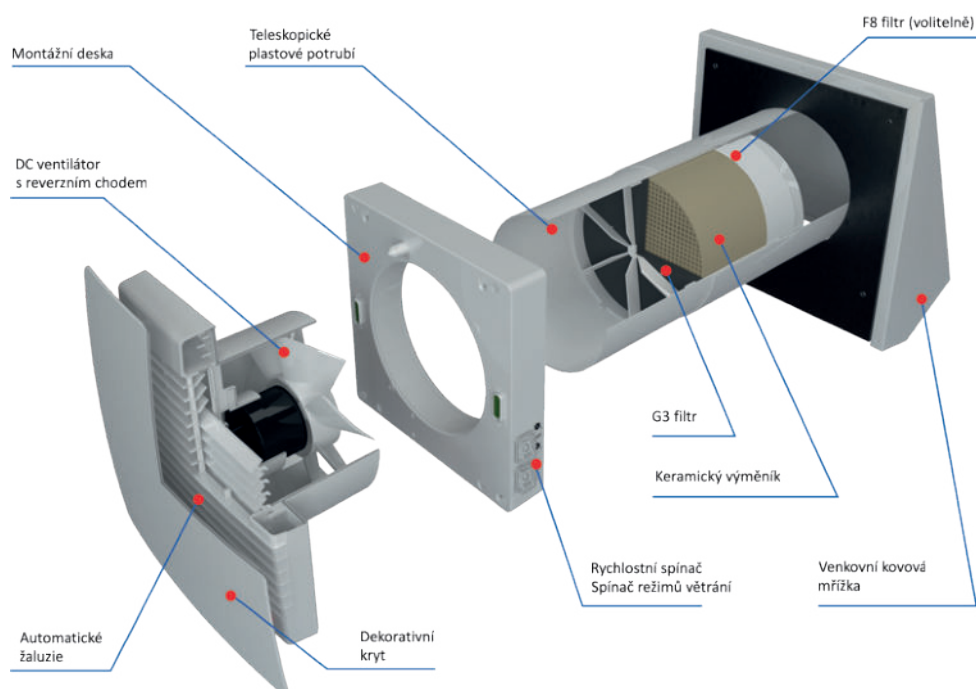

TWINFRESH COMFO

POKOJOVÁ REKUPERAČNÍ JEDNOTKA RA1-85 V3

eleman

≤ 40 m²

4,74 - 9,65 W

účinnost až 90 %

hlučnost max. 34 dB

85 m³/h

Plug & Play

EC motor

Dýchejte
čerstvý vzduch!

Pokojevá (lokální) rekuperační jednotka TwinFresh Comfo RA1-85 V3

Obj. č.: 1067017	Typ: Comfo RA1-85 V3	EAN kód: 4824032331576	Balení: 1 ks
Napájecí napětí, 50 - 60 Hz [V]		100 - 230	
Otáčky	I	II	III
Spotřeba elektrické energie [W]	4.74	6.56	9.65
Celková spotřeba elektrického proudu [A]	0.034	0.050	0.071
Průtok vzduchu [m ³ /h] (l/s)	36 (10)	59 (16)	85 (24)
Úroveň hluku, 3 m [dB(A)] (sonů)	19	25	34
Filtr	G3 (G4, F7 volitelné příslušenství)		
Účinnost rekuperace [%]	až 90		

Hlavní výhody

- Vysoká účinnost (až 90 %)
- Nízká spotřeba (4,74 - 9.65 W)
- Nízká hlučnost (max 34 dB)
- Pro místnost do 40m² (plocha je přibližná a závisí na normách větrání ve vaší zemi)
- Jednoduchá a rychlá montáž
- 4 provozní režimy
- Dálkové ovládání rekuperace
- Čidlo vlhkosti
- Pro šířku zdi 240 - 425 mm