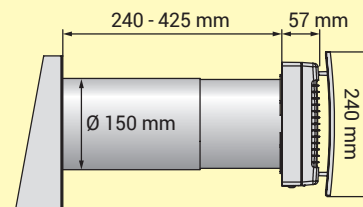

Plug & Play

EC motor

Dýchejte
čerstvý vzduch!

Pokojevá (lokální) rekuperační jednotka TwinFresh Comfo RA1-85 V3

Obj. č.: 1067017	Typ: Comfo RA1-85 V3	EAN kód: 4824032331576	Balení: 1 ks
Napájecí napětí, 50 - 60 Hz [V]		100 - 230	
Otáčky	I	II	III
Spotřeba elektrické energie [W]	4.74	6.56	9.65
Celková spotřeba elektrického proudu [A]	0.034	0.050	0.071
Průtok vzduchu [m ³ /h] (l/s)	36 (10)	59 (16)	85 (24)
Úroveň hluku, 3 m [dB(A)] (sonů)	19	25	34
Filtr	G3 (G4, F7 volitelné příslušenství)		
Účinnost rekuperace [%]	až 90		

Hlavní výhody

- Vysoká účinnost (až 90 %)
- Nízká spotřeba (4,74 - 9.65 W)
- Nízká hlučnost (max 34 dB)
- Pro místnost do 40m² (plocha je přibližná a závisí na normách větrání ve vaší zemi)
- Jednoduchá a rychlá montáž
- 4 provozní režimy
- Dálkové ovládání rekuperace
- Čidlo vlhkosti
- Pro šířku zdi 240 - 425 mm