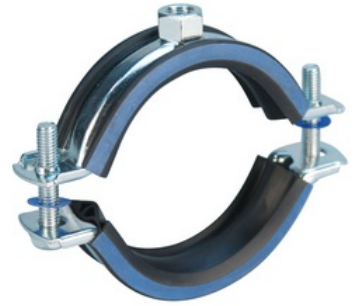

EB-MFE044 586206

Objednací kód: EB-MFE044 586206

Materiál: **Ocel**

Povrch: **Galvanicky/elektrolyticky pozinkovaný**

Nominal inner diameter: **1 1/4 inch (32)**

Inlay: **Pryž**

Přípustná užitná zátěž: **1000**

Connection size, connection facility: **M8**

Suitable for number of pipes: **1**

KIWA certified: **Ne**

FM quality mark: **Ne**

UL quality mark: **Ne**

LPCB quality mark: **Ne**

Suitable for stainless steel tube: **Ano**

Suitable for aluminium tube: **Ano**

Suitable for plastic tube: **Ano**

Max. medium temperature (continuous): **110**

Jakost materiálu: **Ostatní**

Surface treatment: **Ostatní**

Outer pipe diameter: **37**

Inlay damping value:

Connection facility: **Vnitřní závit**

Lock facility: **Double screw**

Šířka: **20**

Permitted by NCP: **Ne**

VdS quality mark: **Ne**

ULC quality mark: **Ne**

Suitable for steel tube: **Ano**

Suitable for copper tube: **Ano**

Vhodné pro litinové trubky: **Ano**

Suitable for pipe coil: **Ne**

Min. medium temperature (continuous): **-50**

Příslušenství