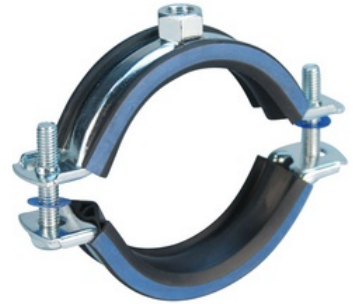

EB-MFE037 586205

Objednací kód: EB-MFE037 586205

Materiál: **Ocel**

Povrch: **Galvanicky/elektrolyticky pozinkovaný**

Nominal inner diameter: **1 inch (25)**

Inlay: **Pryž**

Přípustná užitná zátěž: **1000**

Connection size, connection facility: **M8**

Suitable for number of pipes: **1**

KIWA certified: **Ne**

FM quality mark: **Ne**

UL quality mark: **Ne**

LPCB quality mark: **Ne**

Suitable for stainless steel tube: **Ano**

Suitable for aluminium tube: **Ano**

Suitable for plastic tube: **Ano**

Max. medium temperature (continuous): **110**

Jakost materiálu: **Ostatní**

Surface treatment: **Ostatní**

Outer pipe diameter: **31**

Inlay damping value:

Connection facility: **Vnitřní závit**

Lock facility: **Double screw**

Šířka: **20**

Permitted by NCP: **Ne**

VdS quality mark: **Ne**

ULC quality mark: **Ne**

Suitable for steel tube: **Ano**

Suitable for copper tube: **Ano**

Vhodné pro litinové trubky: **Ano**

Suitable for pipe coil: **Ne**

Min. medium temperature (continuous): **-50**

Příslušenství