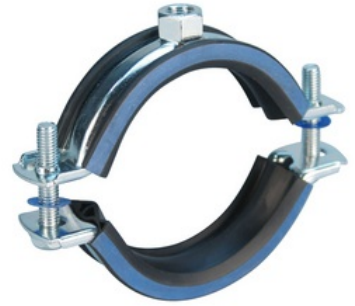

EB-MFE031 586204

Objednací kód: EB-MFE031 586204

Materiál: **Ocel**

Povrch: **Galvanicky/elektrolyticky pozinkovaný**

Nominal inner diameter: **3/4 inch (20)**

Inlay: **Pryž**

Přípustná užitná zátěž: **1000**

Connection size, connection facility: **M8**

Suitable for number of pipes: **1**

KIWA certified: **Ne**

FM quality mark: **Ne**

UL quality mark: **Ne**

LPCB quality mark: **Ne**

Suitable for stainless steel tube: **Ano**

Suitable for aluminium tube: **Ano**

Suitable for plastic tube: **Ano**

Max. medium temperature (continuous): **110**

Jakost materiálu: **Ostatní**

Surface treatment: **Ostatní**

Outer pipe diameter: **25**

Inlay damping value:

Connection facility: **Vnitřní závit**

Lock facility: **Double screw**

Šířka: **20**

Permitted by NCP: **Ne**

VdS quality mark: **Ne**

ULC quality mark: **Ne**

Suitable for steel tube: **Ano**

Suitable for copper tube: **Ano**

Vhodné pro litinové trubky: **Ano**

Suitable for pipe coil: **Ne**

Min. medium temperature (continuous): **-50**

Příslušenství