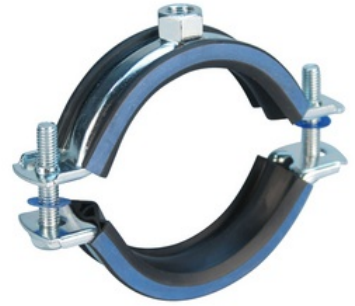

EB-MFE015 586201

Objednáací kód: EB-MFE015 586201

Materiál: **Ocel**

Povrch: **Galvanicky/elektrolyticky pozinkovaný**

Nominal inner diameter: **3 1/2 palce**

Inlay: **Pryž**

Přípustná užitná zátěž: **1000**

Connection size, connection facility: **M8**

Suitable for number of pipes: **1**

KIWA certified: **Ne**

FM quality mark: **Ne**

UL quality mark: **Ne**

LPCB quality mark: **Ne**

Suitable for stainless steel tube: **Ano**

Suitable for aluminium tube: **Ano**

Suitable for plastic tube: **Ano**

Max. medium temperature (continuous): **110**

Jakost materiálu: **Ostatní**

Surface treatment: **Ostatní**

Outer pipe diameter: **11**

Inlay damping value:

Connection facility: **Vnitřní závit**

Lock facility: **Double screw**

Šířka: **20**

Permitted by NCP: **Ne**

VdS quality mark: **Ne**

ULC quality mark: **Ne**

Suitable for steel tube: **Ano**

Suitable for copper tube: **Ano**

Vhodné pro litinové trubky: **Ano**

Suitable for pipe coil: **Ne**

Min. medium temperature (continuous): **-50**

Příslušenství