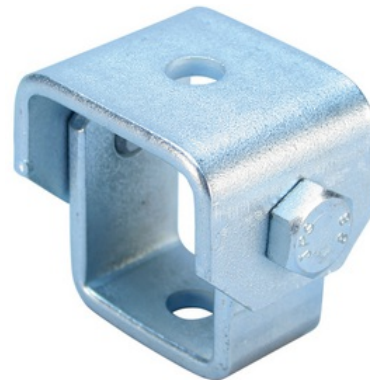

EB-ZRA180 388906

Objednáací kód: EB-ZRA180 388906

Vhodné pro: **U-profil**

Se šroubovým příslušenstvím: **Ne**

Jakost materiálu: **Ostatní**

Provedení: **Nástěnný přípojovací úhelník**

Materiál: **Ocel**

Povrch: **Upravený žárovým zinkováním**