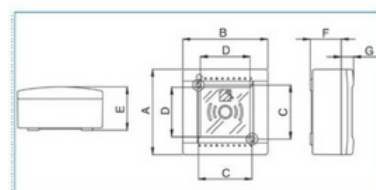

Stupeň krytí (IP): **IP55**

Šířka (mm): **120**

Přívod vedení: **Ano**

Povrch: **Ostatní**

Vhodné pro použití venku: **Ano**

Typ víka: **Transparentní**

Quote:

A: 120  
B: 120  
C: 76  
D: 70  
E: 61  
F: 43  
G: 18