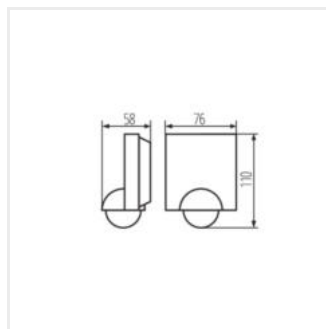

SENSQUARE

Pohybové čidlo PIR

SENSQUARE