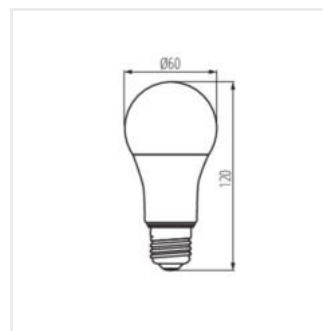

IQ-LED A60 11W