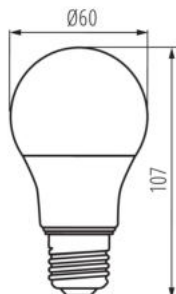

iQ-LED

Kanlux

36672 IQ-LED A60 3,4W-CW

Světelný zdroj LED

5905339366726

Kanlux IQ-LED A60 je příznivá teplota barev pro oči a spolehlivost, vše zachováno v klasickém designu A60. Nové žárovky Kanlux IQ-LED se také vyznačují mimořádnou světelnou účinností, až 138 lumenů na Watt, a tím nižší spotřebou energie. Kanlux IQ-LED zajišťují plný komfort používání a bezpečnost.

VŠEOBECNÉ ÚDAJE:

Barva: bílá

Možnost spolupráce se stmívačem: ne

Šířka [mm]: 60

Výška [mm]: 107

Průměr [mm]: 60

Hloubka [mm]: 60

Obsah rtuti: ne

TECHNICKÉ ÚDAJE:

Jmenovité napětí [V]: 220-240 AC

Jmenovitá frekvence [Hz]: 50

Jmenovitý výkon [W]: 3.4

Materiál: plast

Materiál difuzoru: plast

Zdroj světla: A60

Typ diody: LED SMD

Celkový jmenovitý světelný tok [lm]: 470

Užitečný světelný tok světelného zdroje světla Φ_{use} [lm]: 470

Užitečný světelný tok světelného zdroje světla Φ_{use} [lm]: v kouli (360°)

Barva světla: studená bílá

Náhradní teplota chromatičnosti [K]: 6500

Stálost barev v násobcích MacAdamovy elipsy: 6

Index podání barev: 90

Patice: E27

Jmenovitá životnost lampy [h]: 25000

Počet cyklů zap/vyp: ≥ 50000

Jmenovitý úhel záření [°]: 180

Jmenovitý proud zdroje [mA]: 30

Roční spotřeba energie [kWh]/1000h: 4