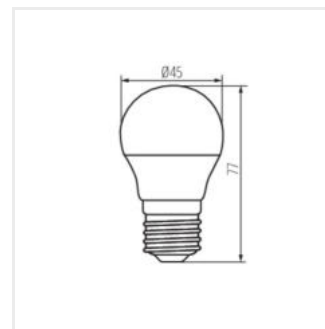

BILO 6,5W E27