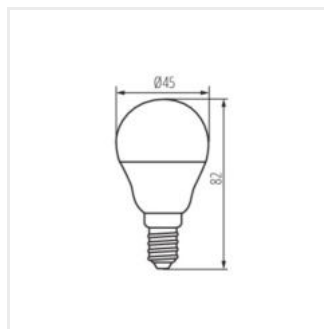

BILO LED

Světelný zdroj LED

BILO 4,9W E27-NW

Model	Power [W]	Beam angle [°]	Light output [lm]	Temp. rise [K]	Beam angle [°]	Lifetime [h]	Base	Efficacy class	
BILO 4,9W E27-NW	23418	4,9	40	470	4000	160	15000	E27	F
BILO 4,9W E27-WW	23419	4,9	40	470	3000	160	15000	E27	F
BILO 4,9W E14-NW	23428	4,9	40	470	4000	160	15000	E14	F
BILO 4,9W E14-WW	23429	4,9	40	470	3000	160	15000	E14	F
BILO 6,5W E14-NW	26766	6,5	60	806	4000	150	20000	E14	E
BILO 6,5W E14-WW	26767	6,5	60	806	3000	150	20000	E14	E
BILO 6,5W E27-NW	26768	6,5	60	806	4000	150	20000	E27	E
BILO 6,5W E27-WW	26769	6,5	60	806	3000	150	20000	E27	E

BILO 6,5W E14-WW

BILO 6,5W E27-NW

BILO 6,5W E27-WW

BILO LED

Světelný zdroj LED

BILO 4,9W E27

BILO 4,9W E14

BILO 6,5W E14