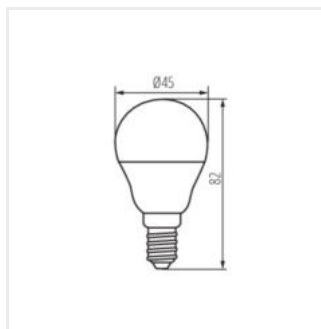

BILO 6,5W E14