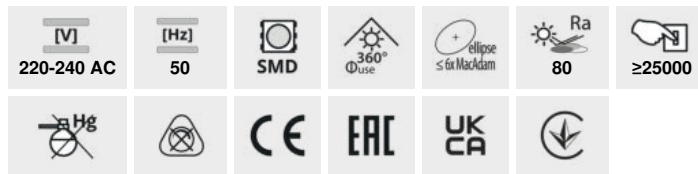

BILO LED

Světelný zdroj LED

BILO 4,9W E27-NW

Model	Power [W]	Beam angle [°]	Light output [lm]	Temp. rise [K]	Beam angle [°]	Lifetime [h]	Base	Efficacy class	
BILO 4,9W E27-NW	23418	4,9	40	470	4000	160	15000	E27	F
BILO 4,9W E27-WW	23419	4,9	40	470	3000	160	15000	E27	F
BILO 4,9W E14-NW	23428	4,9	40	470	4000	160	15000	E14	F
BILO 4,9W E14-WW	23429	4,9	40	470	3000	160	15000	E14	F
BILO 6,5W E14-NW	26766	6,5	60	806	4000	150	20000	E14	E
BILO 6,5W E14-WW	26767	6,5	60	806	3000	150	20000	E14	E
BILO 6,5W E27-NW	26768	6,5	60	806	4000	150	20000	E27	E
BILO 6,5W E27-WW	26769	6,5	60	806	3000	150	20000	E27	E

Kanlux BILO LED je odolnost a energetická úspornost ve tvaru oblíbené "baňky" s patičí E14 a E27. Všechny modely Kanlux BILO LED se vyznačují vysokou světelnou účinností (6,5W modely až 124lm/W). Tyto zdroje jsou ideální pro nástěnná svítidla a lustry na všech místech, kde je důležitá estetika. Nízká spotřeba energie navíc pomáhá šetřit náklady na energii.