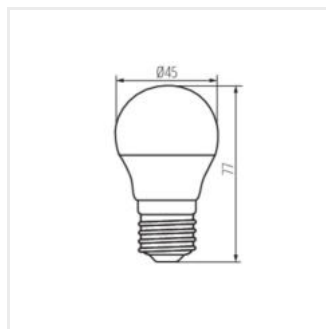

BILO LED

Světelný zdroj LED

BILO 4,9W E27