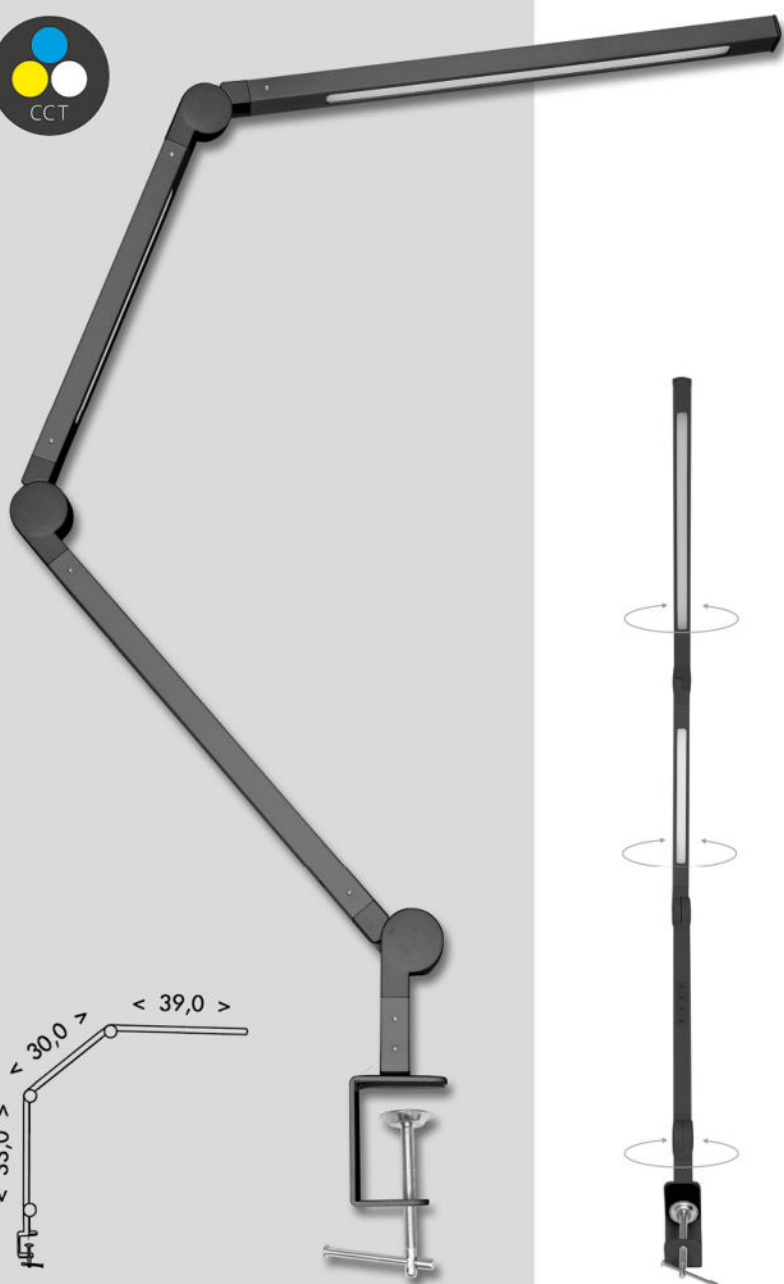

STOLNÍ LAMPY

STOLNÉ LAMPY

NOVINKA

LED

SPACE

700lm

LU19WT-BI

700lm

LU19WT-CR

LU19WT-BI

LU19WT-CR

- 1 zap / vyp + jas / - jas
- M¹ změna barvy světla
změna farby svetla
- 2 zap / vyp + jas / - jas
- M² změna barvy světla
změna farby svetla