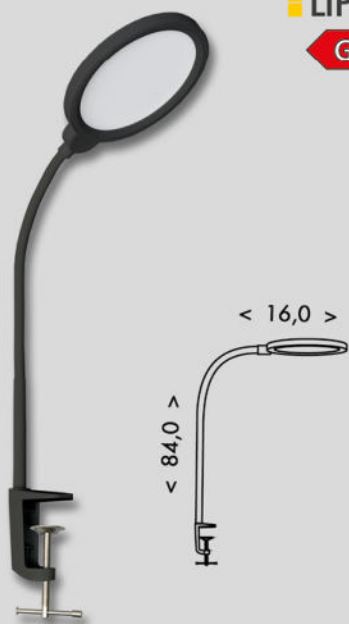

## STOLNÍ LAMPY

### STOLNÉ LAMPY

NOVINKA  
LED

LIPA  
G A G

500lm

LU13A-BI

500lm

LU13A-CR

LU13A-BI