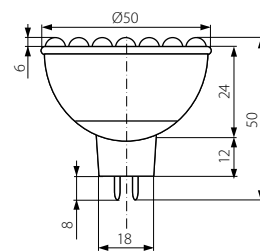

Světelný zdroj LED
Svetelný zdroj LED

- LED60 MR16-CW
- LED60 MR16-WW

			EAN 			DKC CZ	DKC SK
	LED60 MR16-CW	07841	5905339078414	studená bílá / studená biela	6000-7500	282 Kč	10,25 €
	LED60 MR16-WW	07840	5905339078407	teplá bílá / teplá biela	3000-3300	282 Kč	10,25 €