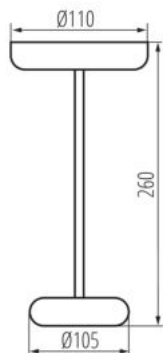

Výška [mm]: 260

Průměr [mm]: 110

Integrovaný LED zdroj světla: ano

TECHNICKÉ ÚDAJE:

Jmenovité napětí [V]: 3,7 DC 18650 ACCU

Maximální výkon [W]: max 1,7

Třída ochrany před úrazem elektrickým proudem: III

Materiál difuzoru: plast

Akumulátor (typ): 18650

Akumulátor (parametry): Li-Ion 1800mA

Materiál korpusu: plast, kov

Stupeň krytí IP: 44

LOGISTICKÉ ÚDAJE:

Měrná jednotka: kus

Způsob balení: 12

Počet kusů v druhém balení: 1

Počet kusů v hromadném balení: 12

Čistá jednotková hmotnost [g]: 336

Gramáž [g]: 480

37314 FLUXY LED IP44 Y

Stolní LED lampa

Délka jednotkového balení [cm]: 10.5

Šířka jednotkového balení [cm]: 10.5

Výška jednotkového balení [cm]: 27

Hmotnost kartonu [kg]: 5.76

Šířka kartonu [cm]: 36

Výška kartonu [cm]: 30

Délka kartonu [cm]: 48

Objem kartonu [m³]: 0.05184