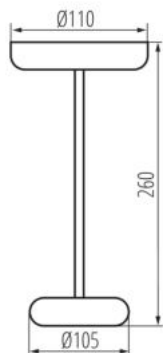

Výška [mm]: 260

Průměr [mm]: 110

Integrovaný LED zdroj světla: ano

TECHNICKÉ ÚDAJE:

Jmenovité napětí [V]: 3,7 DC 18650 ACCU

Maximální výkon [W]: max 1,7

Třída ochrany před úrazem elektrickým proudem: III

Materiál difuzoru: plast

Akumulátor (typ): 18650

Akumulátor (parametry): Li-Ion 1800mA

Materiál korpusu: plast, kov

Stupeň krytí IP: 44

LOGISTICKÉ ÚDAJE:

Měrná jednotka: kus

Způsob balení: 12

Počet kusů v druhém balení: 1

Počet kusů v hromadném balení: 12

Čistá jednotková hmotnost [g]: 336

Gramáž [g]: 480

37310 FLUXY LED IP44 W

Stolní LED lampa

Délka jednotkového balení [cm]: 10.5

Šířka jednotkového balení [cm]: 10.5

Výška jednotkového balení [cm]: 27

Hmotnost kartonu [kg]: 5.76

Šířka kartonu [cm]: 36

Výška kartonu [cm]: 30

Délka kartonu [cm]: 48

Objem kartonu [m³]: 0.05184