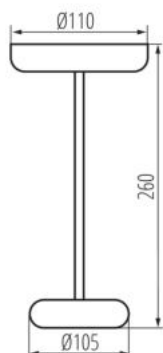

**Vyměnitelný světelný zdroj:** ne

**Výška [mm]:** 260

**Průměr [mm]:** 110

**Integrovaný LED zdroj světla:** ano

### LOGISTICKÉ ÚDAJE:

**Měrná jednotka:** kus

**Způsob balení:** 12

**Počet kusů v druhém balení:** 1

**Počet kusů v hromadném balení:** 12

**Čistá jednotková hmotnost [g]:** 336

**Gramáž [g]:** 480

## 37313 FLUXY LED IP44 GN

Stolní LED lampa

**Délka jednotkového balení [cm]:** 10.5

**Šířka jednotkového balení [cm]:** 10.5

**Výška jednotkového balení [cm]:** 27

**Hmotnost kartonu [kg]:** 5.76

**Šířka kartonu [cm]:** 36

**Výška kartonu [cm]:** 30

**Délka kartonu [cm]:** 48

**Objem kartonu [m<sup>3</sup>]:** 0.05184