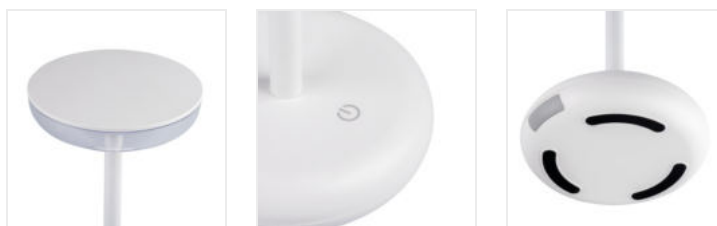

## FLUXY LED IP44

Stolní LED lampa

III	3,7 DC 18650 ACCU	≥15000	25000	Ra 80	SMD	DIMMING function
IP 44	↓	↓	↓	0,1m	lm W max 82	CE
EAC	UK CA	↓				

FLUXY LED IP44 W

	III	lm	Tc [K]	
FLUXY LED IP44 W	<b>37310</b>	max 1,7	max 140	3000 bílá
FLUXY LED IP44 B	<b>37311</b>	max 1,7	max 140	3000 černá
FLUXY LED IP44 BL	<b>37312</b>	max 1,7	max 140	3000 modrá
FLUXY LED IP44 GN	<b>37313</b>	max 1,7	max 140	3000 zelená
FLUXY LED IP44 Y	<b>37314</b>	max 1,7	max 140	3000 žlutá

Kanlux FLUXY LED je typ multifunkční bezdrátové stolní lampy. Má velmi moderní a přitom elegantní design, je lehká a snadno se přemísťuje a díky krytí IP44 je ideální pro vnitřní i venkovní použití. Lampu Kanlux FLUXY můžete ovládat jedním tlačítkem (funkce zapnutí/vypnutí/stmívání) a nabíjet ji pomocí USB-C portu.

- Materiál korpusu: plast, kov
- Materiál difuzoru: plast