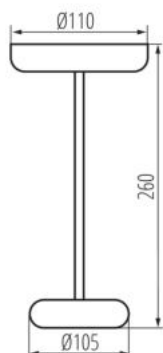

**Vyměnitelný světelný zdroj:** ne

**Výška [mm]:** 260

**Průměr [mm]:** 110

**Integrovaný LED zdroj světla:** ano

### LOGISTICKÉ ÚDAJE:

**Měrná jednotka:** kus

**Způsob balení:** 12

**Počet kusů v druhém balení:** 1

**Počet kusů v hromadném balení:** 12

**Čistá jednotková hmotnost [g]:** 336

**Gramáž [g]:** 480

## 37312 FLUXY LED IP44 BL

Stolní LED lampa

**Délka jednotkového balení [cm]:** 10.5

**Šířka jednotkového balení [cm]:** 10.5

**Výška jednotkového balení [cm]:** 27

**Hmotnost kartonu [kg]:** 5.76

**Šířka kartonu [cm]:** 36

**Výška kartonu [cm]:** 30

**Délka kartonu [cm]:** 48

**Objem kartonu [m<sup>3</sup>]:** 0.05184