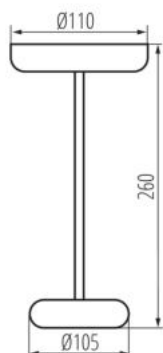

Výška [mm]: 260

Průměr [mm]: 110

Integrovaný LED zdroj světla: ano

TECHNICKÉ ÚDAJE:

Jmenovité napětí [V]: 3,7 DC 18650 ACCU

Maximální výkon [W]: max 1,7

Třída ochrany před úrazem elektrickým proudem: III

Materiál difuzoru: plast

Akumulátor (typ): 18650

Akumulátor (parametry): Li-Ion 1800mA

Materiál korpusu: plast, kov

Stupeň krytí IP: 44

LOGISTICKÉ ÚDAJE:

Měrná jednotka: kus

Způsob balení: 12

Počet kusů v druhém balení: 1

Počet kusů v hromadném balení: 12

Čistá jednotková hmotnost [g]: 336

Gramáž [g]: 480

37311 FLUXY LED IP44 B

Stolní LED lampa

Délka jednotkového balení [cm]: 10.5

Šířka jednotkového balení [cm]: 10.5

Výška jednotkového balení [cm]: 27

Hmotnost kartonu [kg]: 5.76

Šířka kartonu [cm]: 36

Výška kartonu [cm]: 30

Délka kartonu [cm]: 48

Objem kartonu [m³]: 0.05184