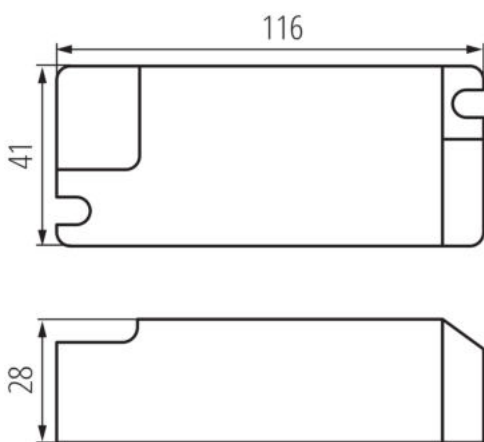

### VŠEOBECNÉ ÚDAJE:

**Barva:** bílá

**Místo použití:** uvnitř

**Možnost spolupráce se stmívačem:** ne

**Spravnost zasilacza [%]:** 88

**Délka [mm]:** 116

**Šířka [mm]:** 41

**Výška [mm]:** 28

**Materiál:** plast

**Typ přípojky:** svorkovnice

**Rozsah průměrů používaných vodičů [mm<sup>2</sup>]:** 0,75-1,0

**Typ napájecího zdroje:** s konstantním proudem

**Maximální teplota Ta [°C]:** 45

**Vstupní napětí - PRI [V]:** 220-240

**Šířka jednotkového balení [cm]:** 6

**Výška jednotkového balení [cm]:** 3.5

**Hmotnost kartonu [kg]:** 6.4

**Šířka kartonu [cm]:** 19

**Výška kartonu [cm]:** 32

**Délka kartonu [cm]:** 32

**Objem kartonu [m<sup>3</sup>]:** 0.019456