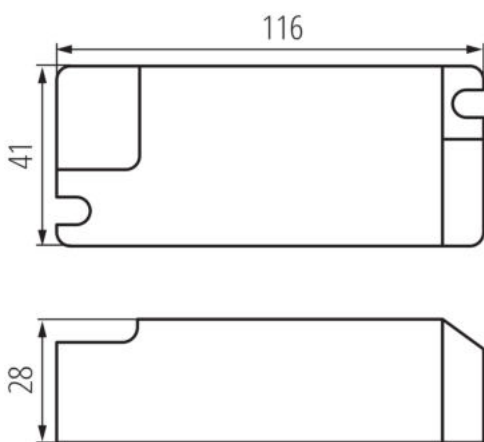

37272 BLINGO DRV 24W ON-OFF

Napájení LED

5905339372727

VŠEOBECNÉ ÚDAJE:

Barva: bílá

Místo použití: uvnitř

Možnost spolupráce se stmívačem: ne

Správnost zasilacza [%]: 88

Délka [mm]: 116

Šířka [mm]: 41

Výška [mm]: 28

TECHNICKÉ ÚDAJE:

Jmenovité napětí [V]: 220-240 AC

Jmenovitá frekvence [Hz]: 50

λ : 0,95

Maximální výkon [W]: 24

Třída ochrany před úrazem elektrickým proudem: II

Materiál: plast

Typ přípojky: svorkovnice

Rozsah průměrů používaných vodičů [mm²]: 0,75-1,0

Typ napájecího zdroje: s konstantním proudem

Maximální teplota Ta [°C]: 45

Vstupní napětí - PRI [V]: 220-240

Výstupní napětí - SEC [V]: 27-42

Výstupní proud - sec [ma]: 600

Stupeň krytí IP: 20

Tc [°C]: 85

LOGISTICKÉ ÚDAJE:

Měrná jednotka: kus

Způsob balení: 50

Počet kusů v druhém balení: 1

Počet kusů v hromadném balení: 50

Čistá jednotková hmotnost [g]: 102

Gramáž [g]: 125

Délka jednotkového balení [cm]: 14.5

Šířka jednotkového balení [cm]: 6

Výška jednotkového balení [cm]: 3.5

Hmotnost kartonu [kg]: 6.25

Šířka kartonu [cm]: 19

Výška kartonu [cm]: 32

Délka kartonu [cm]: 32

Objem kartonu [m³]: 0.019456