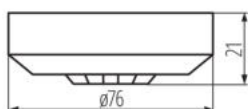

37364 ZONA MINI-W

Pohybové čidlo PIR

5905339373649

Infračervené pohybové čidlo ZONA MINI díky svým kompaktním rozměrům (průměr pouhých 76mm) skvěle a decentně zapadne do každé místnosti.

VŠEOBECNÉ ÚDAJE:

Barva: bílá

Stupeň krytí IP: 20

Dosah čidla [m]: max 8

LOGISTICKÉ ÚDAJE:

Měrná jednotka: kus

Způsob balení: 100

Počet kusů v druhém balení: 1

Počet kusů v hromadném balení: 100

Čistá jednotková hmotnost [g]: 54