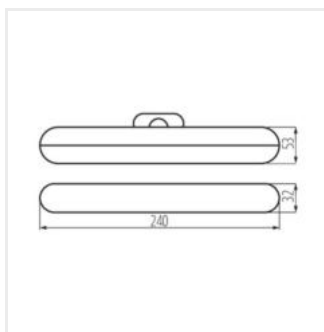

37390 CALIZA LED CCT W

Nástěnné LED svítidlo

CALIZA LED CCT W