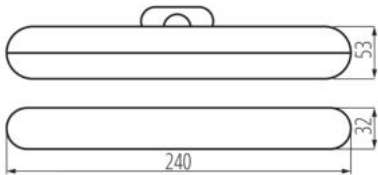

VŠEOBECNÉ ÚDAJE:

Barva: bílá

Místo montáže: k usazení na zeď, k usazení na strop

Místo použití: uvnitř

Minimální vzdálenost od osvětlovaného objektu: 0,1m

Možnost spolupráce se stmívačem: ne

Spínač: ano

Délka [mm]: 240

Šířka [mm]: 32

Výška [mm]: 53

Integrovaný LED zdroj světla: ano

TECHNICKÉ ÚDAJE:

Jmenovité napětí [V]: 3,7 DC ACCU

Maximální výkon [W]: max 2

Třída ochrany před úrazem elektrickým proudem: III

Materiál difuzoru: plast

Materiál korpusu: plast

Doba nahřívání lampy [s]: ≤1

Doba zapálení lampy [s]: ≤0,5

37390 CALIZA LED CCT W

Nástěnné LED svítidlo

Svítidlo pohyblivé ve vertikální rozsahu [°]: 180

Stupeň krytí IP: 20

LOGISTICKÉ ÚDAJE:

Měrná jednotka: kus

Způsob balení: 50

Počet kusů v druhém balení : 1

Počet kusů v hromadném balení: 50

Čistá jednotková hmotnost [g]: 152

Gramáž [g]: 217.8

Délka jednotkového balení [cm]: 4

Šířka jednotkového balení [cm]: 27.5