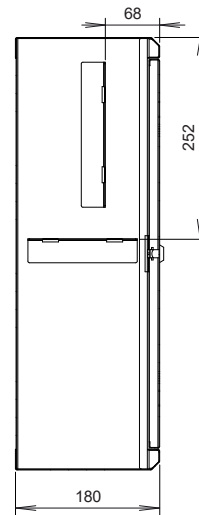

19" standard

IP 20

Konstrukce:

- dveře otevíratelné v úhlu 180°, možnost volby pravého nebo levého zavírání
- přední perforované dveře s jednobodovým zámkem na patentní klíč
- kabelové prostupy ve spodní, horní i zadní části
- v zadní části 4 otvory o průměru 6,5 mm pro uchycení na zeď
- stupeň krytí IP 20

Standardní provedení:

- venkovní rozměry (Š x V x H) 540 x 540 x 180 mm
- v dodávce 2 páry pevně uchycených vertikálních 19" lišt, 3U a 4U

Barevné provedení:

- prášková barva v odstínu světle šedá RAL 7035 a bílá RAL 9003

	Šířka (v mm)	Výška (v mm)	Hloubka (v mm)	Barva bílá RAL 9003	Barva šedá RAL 7035	Hmotnost (v kg)
LC-18 LITE na zeď	540	540	180	LC-18-54-18-W	LC-18-54-18-G	7,5

LC-18 LITE barevné varianty

PŘEDNÍ POHLED

ŘEZA

ZADNÍ POHLED

POHLED SHORA

LC-18-54-18-G

LC-18-54-18-G záda