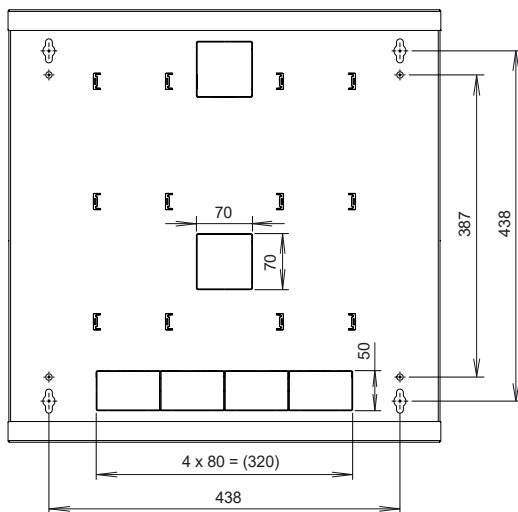

ZADNÍ POHLED