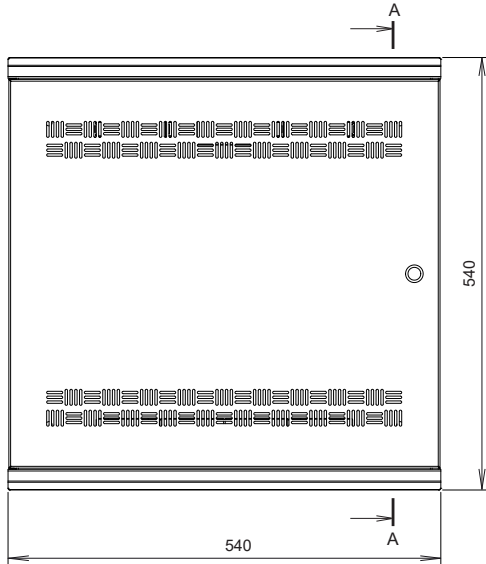

19" standard

IP 20

Konstrukce:

- dveře otevíratelné v úhlu 180°, možnost volby pravého nebo levého zavírání
- přední perforované dveře s jednobodovým zámkem na patentní klíč
- kabelové prostupy ve spodní, horní i zadní části
- v zadní části 4 otvory o průměru 6,5 mm pro uchycení na zeď
- stupeň krytí IP 20

Standardní provedení:

- venkovní rozměry (Š x V x H) 540 x 540 x 180 mm
- v dodávce 2 páry pevně uchycených vertikálních 19" lišt, 3U a 4U

Barevné provedení:

- prášková barva v odstínu světle šedá RAL 7035 a bílá RAL 9003

	Šířka (v mm)	Výška (v mm)	Hloubka (v mm)	Barva bílá RAL 9003	Barva šedá RAL 7035	Hmotnost (v kg)
LC-18 LITE na zeď	540	540	180	LC-18-54-18-W	LC-18-54-18-G	7,5

LC-18 LITE barevné varianty

PŘEDNÍ POHLED

ŘEZA