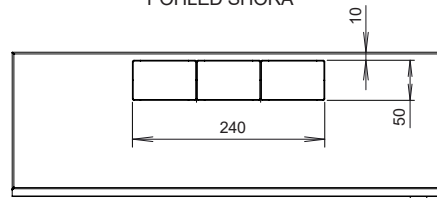

POHLED SHORA