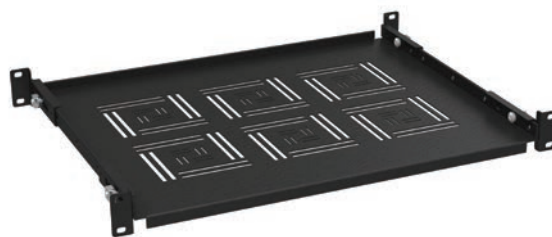

Pevné police jsou konstruovány pro uchycení do 19" lišt ve 2 bodech tzn. na přední, popřípadě zadní lišty, nebo pro uchycení ve 4 bodech na přední i zadní lišty. Perforované dno police zajišťuje snadný průchod vzduchu.

Rozměry polic:

- výška: 1U a 2U
- hloubka: 150, 250, 350, 450, 550, 650, 750 mm

Materiál:

- ocelový plech lakovaný práškovou technologií v odstínech světlé šedá RAL 7035 nebo černá RAL 9005

Nosnost pevných polic:

- | | |
|---------------------|---------------------|
| 2 bodové 1U - 10 kg | 4 bodové 1U - 40 kg |
| 2 bodové 2U - 15 kg | 4 bodové 2U - 45 kg |

UP-12-G

UP-13-B

UP-17-B

UP-16-G

Katalogové číslo černá	Katalogové číslo šedá	Model	Popis	Výška (v U)	Hloubka (v mm)	Nosnost (v kg)
80500150	86030150	UP-01-B/G	Police pevná, výška 1U, uchycení ve 2 bodech	1	150	10
80500250	86030250	UP-02-B/G	Police pevná, výška 1U, uchycení ve 2 bodech	1	250	10
80191454	80191455	UP-03-B/G	Police pevná, výška 1U, uchycení ve 2 bodech	1	350	10
80500350	80500351	UP-23-B/G	Police pevná, výška 2U, uchycení ve 2 bodech	2	350	15
80500450	86500451	UP-24-B/G	Police pevná, výška 2U, uchycení ve 2 bodech	2	450	15
80500550	80500552	UP-25-B/G	Police pevná, výška 2U, uchycení ve 2 bodech	2	550	15
80501250	80501251	UP-12-B/G	Police pevná, výška 1U, uchycení ve 4 bodech	1	250	40
80501350	86031350	UP-13-B/G	Police pevná, výška 1U, uchycení ve 4 bodech	1	350	40
80192451	86031450	UP-14-B/G	Police pevná, výška 1U, uchycení ve 4 bodech	1	450	40
80192452	86031550	UP-15-B/G	Police pevná, výška 1U, uchycení ve 4 bodech	1	550	40
80192466	80146500	UP-16-B/G	Police pevná, výška 1U, uchycení ve 4 bodech	1	650	40
80146502	80501552	UP-17-B/G	Police pevná, výška 1U, uchycení ve 4 bodech	1	750	40
80501550	80501551	UP-35-B/G	Police pevná, výška 2U, uchycení ve 4 bodech	2	550	40