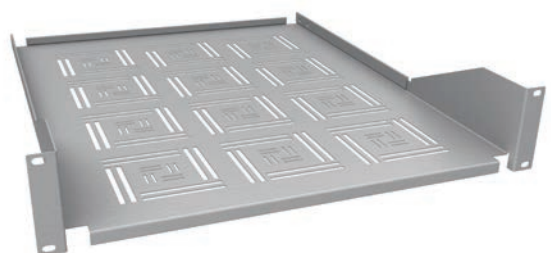

Katalogové číslo černá	Katalogové číslo šedá	Model	Popis	Výška (v U)	Hloubka (v mm)	Nosnost (v kg)
80500150	86030150	UP-01-B/G	Police pevná, výška 1U, uchycení ve 2 bodech	1	150	10
80500250	86030250	UP-02-B/G	Police pevná, výška 1U, uchycení ve 2 bodech	1	250	10
80191454	80191455	UP-03-B/G	Police pevná, výška 1U, uchycení ve 2 bodech	1	350	10
80500350	80500351	UP-23-B/G	Police pevná, výška 2U, uchycení ve 2 bodech	2	350	15
80500450	86500451	UP-24-B/G	Police pevná, výška 2U, uchycení ve 2 bodech	2	450	15
80500550	80500552	UP-25-B/G	Police pevná, výška 2U, uchycení ve 2 bodech	2	550	15
80501250	80501251	UP-12-B/G	Police pevná, výška 1U, uchycení ve 4 bodech	1	250	40
80501350	86031350	UP-13-B/G	Police pevná, výška 1U, uchycení ve 4 bodech	1	350	40
80192451	86031450	UP-14-B/G	Police pevná, výška 1U, uchycení ve 4 bodech	1	450	40
80192452	86031550	UP-15-B/G	Police pevná, výška 1U, uchycení ve 4 bodech	1	550	40
80192466	80146500	UP-16-B/G	Police pevná, výška 1U, uchycení ve 4 bodech	1	650	40
80146502	80501552	UP-17-B/G	Police pevná, výška 1U, uchycení ve 4 bodech	1	750	40
80501550	80501551	UP-35-B/G	Police pevná, výška 2U, uchycení ve 4 bodech	2	550	40

UP-02-G

UP-23-B

UP-25-G