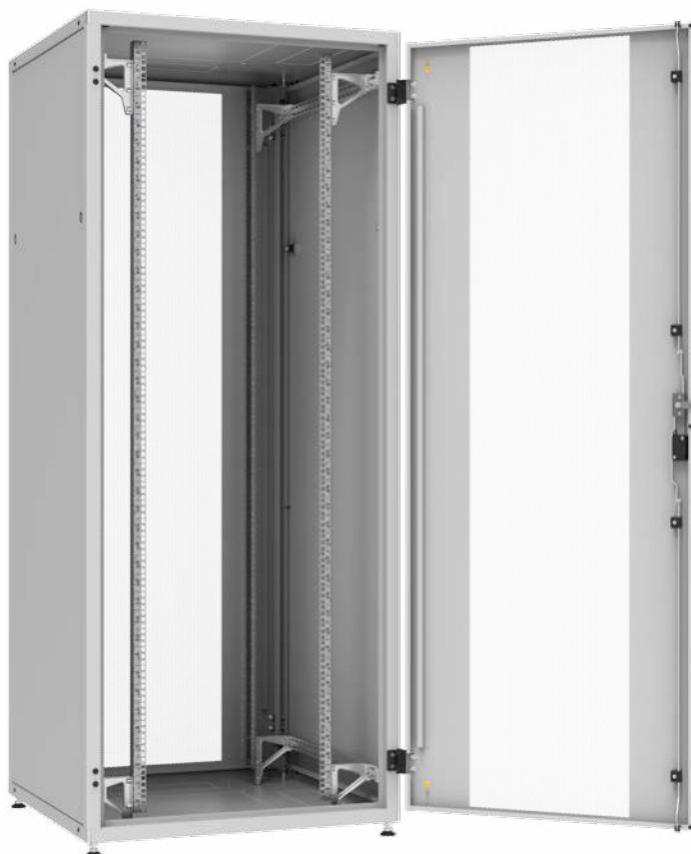

Detail perforace  
3 bodový zámek

## Skleněné a perforované dveře

Ke všem typům rozvaděče řady LC-50 nabízíme k doplnění, nebo na výměnu, přední případně zadní dveře a to v celoskleněném nebo perforovaném provedení.

Tyto slouží jako ochrana proti neautorizovanému přístupu a zároveň umožňují zajistit vhodné podmínky provozu instalovaných zařízení.

Celoskleněné dveře jsou vyráběny z čirého kaleného bezpečnostního skla odpovídající normě bezpečnosti EN 12150-1.

Perforované dveře jsou nabízeny ve dvou variantách, a to jako jednokřídlé a nebo dvoukřídlé v provedení pro rozvaděče šířky 600 i 800 mm.

Povrchová úprava je provedena práškovou technologií v odstínu RAL7035.

K rozvaděčům		Dveře 1- bodový zámek				Dveře 3- bodový zámek	
výšky (v U)	šířky (v mm)	skleněné	plechové	s perforací	s perforací dvoukřídle	s perforací	s perforací dvoukřídle
24	600	DV-SK-50-24-6-G	DV-PL-50-24-6-G	DV-PE-50-24-6-G	DV-P7-50-24-6-G	DV-P6-50-24-6-G	DV-P5-50-24-6-G
	800	DV-SK-50-24-8-G	DV-PL-50-24-8-G	DV-PE-50-24-8-G	DV-P7-50-24-8-G	DV-P6-50-24-8-G	DV-P5-50-24-8-G
33	600	DV-SK-50-33-6-G	DV-PL-50-33-6-G	DV-PE-50-33-6-G	DV-P7-50-33-6-G	DV-P6-50-33-6-G	DV-P5-50-33-6-G
	800	DV-SK-50-33-8-G	DV-PL-50-33-8-G	DV-PE-50-33-8-G	DV-P7-50-33-8-G	DV-P6-50-33-8-G	DV-P5-50-33-8-G
42	600	DV-SK-50-42-6-G	DV-PL-50-42-6-G	DV-PE-50-42-6-G	DV-P7-50-42-6-G	DV-P6-50-42-6-G	DV-P5-50-42-6-G
	800	DV-SK-50-42-8-G	DV-PL-50-42-8-G	DV-PE-50-42-8-G	DV-P7-50-42-8-G	DV-P6-50-42-8-G	DV-P5-50-42-8-G
45	600	DV-SK-50-45-6-G	DV-PL-50-45-6-G	DV-PE-50-45-6-G	DV-P7-50-45-6-G	DV-P6-50-45-6-G	DV-P5-50-45-6-G
	800	DV-SK-50-45-8-G	DV-PL-50-45-8-G	DV-PE-50-45-8-G	DV-P7-50-45-8-G	DV-P6-50-45-8-G	DV-P5-50-45-8-G