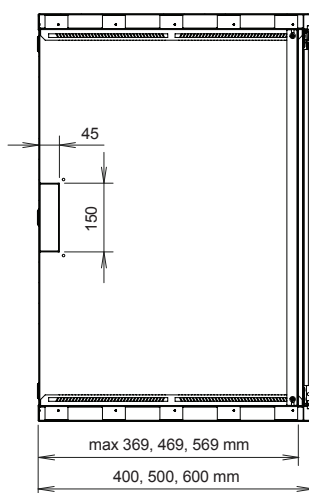

19" standard

IP 20

Standardní provedení:

- výška: 6, 9, 12, 15, 18, 21U
- šířka: 600 mm
- hloubka: 400, 500 a 600 mm

Barevné provedení:

- prášková barva v odstínu světlé šedá RAL 7035

Dodávaná konfigurace obsahuje:

PŘEDNÍ POHLED

ŘEZ A-A

ZADNÍ POHLED

VÍKO HLOUBKA 600 MM

VÍKO HLOUBKA 500 MM

VÍKO HLOUBKA 400 MM

Katalogové číslo	Model	Popis	Výška (v U)	Celk. výška (v mm)	Šířka (v mm)	Hloubka (v mm)	Hmotnost (v kg)
83000180	SENSA-6U-65-21-G	SENSA 6U 600 x 500 dveře plech	6	356	600	500	19,5
83000181	SENSA-6U-65-11-G	SENSA 6U 600 x 500 dveře sklo	6	356	600	500	20,0
83000182	SENSA-9U-65-21-G	SENSA 9U 600 x 500 dveře plech	9	490	600	500	22,5
83000183	SENSA-9U-65-11-G	SENSA 9U 600 x 500 dveře sklo	9	490	600	500	23,0
83000184	SENSA-12U-65-21-G	SENSA 12U 600 x 500 dveře plech	12	621	600	500	25,5
83000185	SENSA-12U-65-11-G	SENSA 12U 600 x 500 dveře sklo	12	621	600	500	26,5
83000186	SENSA-15U-65-21-G	SENSA 15U 600 x 500 dveře plech	15	756	600	500	28,5
83000187	SENSA-15U-65-11-G	SENSA 15U 600 x 500 dveře sklo	15	756	600	500	29,5
83000188	SENSA-18U-65-21-G	SENSA 18U 600 x 500 dveře plech	18	890	600	500	31,5
83000189	SENSA-18U-65-11-G	SENSA 18U 600 x 500 dveře sklo	18	890	600	500	32,5