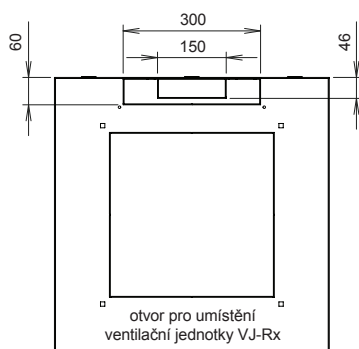

PŘEDNÍ POHLED

ŘEZ A-A

ZADNÍ POHLED

VÍKO HLOUBKA 600 MM

VÍKO HLOUBKA 500 MM

VÍKO HLOUBKA 400 MM

Katalogové číslo	Model	Popis	Výška (v U)	Celk. výška (v mm)	Šířka (v mm)	Hloubka (v mm)	Hmotnost (v kg)
83000180	SENSA-6U-65-21-G	SENSA 6U 600 x 500 dveře plech	6	356	600	500	19,5
83000181	SENSA-6U-65-11-G	SENSA 6U 600 x 500 dveře sklo	6	356	600	500	20,0
83000182	SENSA-9U-65-21-G	SENSA 9U 600 x 500 dveře plech	9	490	600	500	22,5
83000183	SENSA-9U-65-11-G	SENSA 9U 600 x 500 dveře sklo	9	490	600	500	23,0
83000184	SENSA-12U-65-21-G	SENSA 12U 600 x 500 dveře plech	12	621	600	500	25,5
83000185	SENSA-12U-65-11-G	SENSA 12U 600 x 500 dveře sklo	12	621	600	500	26,5
83000186	SENSA-15U-65-21-G	SENSA 15U 600 x 500 dveře plech	15	756	600	500	28,5
83000187	SENSA-15U-65-11-G	SENSA 15U 600 x 500 dveře sklo	15	756	600	500	29,5
83000188	SENSA-18U-65-21-G	SENSA 18U 600 x 500 dveře plech	18	890	600	500	31,5
83000189	SENSA-18U-65-11-G	SENSA 18U 600 x 500 dveře sklo	18	890	600	500	32,5