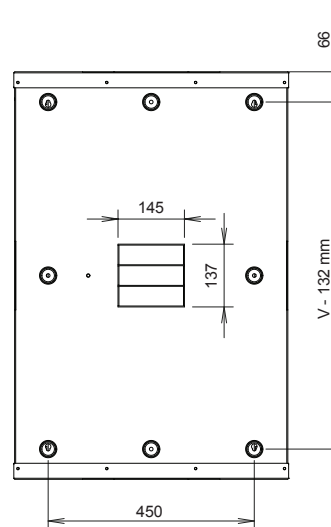

19" standard

IP 20

Standardní provedení:

- výška: 6, 9, 12, 15, 18, 21U
- šířka: 600 mm
- hloubka: 400, 500 a 600 mm

Barevné provedení:

- prášková barva v odstínu světlé šedá RAL 7035

Dodávaná konfigurace obsahuje:

PŘEDNÍ POHLED

ŘEZ A-A

ZADNÍ POHLED

VÍKO HLOUBKA 600 MM

VÍKO HLOUBKA 500 MM

VÍKO HLOUBKA 400 MM

Katalogové číslo	Model	Popis	Výška (v U)	Celk. výška (v mm)	Šířka (v mm)	Hloubka (v mm)	Hmotnost (v kg)
83000180	SENSA-6U-65-21-G	SENSA 6U 600 x 500 dveře plech	6	356	600	500	19,5
83000181	SENSA-6U-65-11-G	SENSA 6U 600 x 500 dveře sklo	6	356	600	500	20,0
83000182	SENSA-9U-65-21-G	SENSA 9U 600 x 500 dveře plech	9	490	600	500	22,5
83000183	SENSA-9U-65-11-G	SENSA 9U 600 x 500 dveře sklo	9	490	600	500	23,0
83000184	SENSA-12U-65-21-G	SENSA 12U 600 x 500 dveře plech	12	621	600	500	25,5
83000185	SENSA-12U-65-11-G	SENSA 12U 600 x 500 dveře sklo	12	621	600	500	26,5
83000186	SENSA-15U-65-21-G	SENSA 15U 600 x 500 dveře plech	15	756	600	500	28,5
83000187	SENSA-15U-65-11-G	SENSA 15U 600 x 500 dveře sklo	15	756	600	500	29,5
83000188	SENSA-18U-65-21-G	SENSA 18U 600 x 500 dveře plech	18	890	600	500	31,5
83000189	SENSA-18U-65-11-G	SENSA 18U 600 x 500 dveře sklo	18	890	600	500	32,5