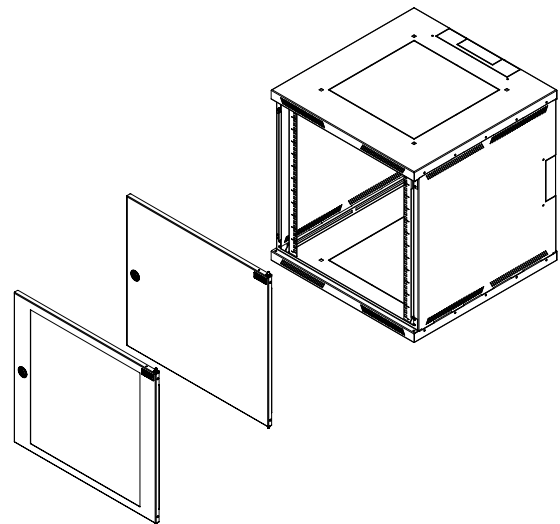

SENA-6U-64-21-G