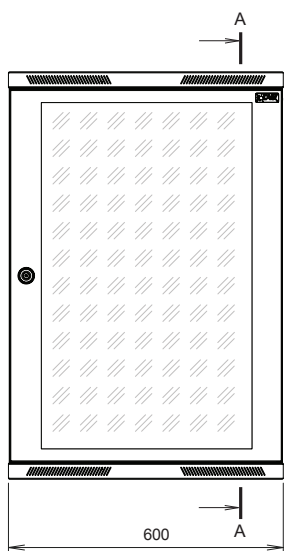

Katalogové číslo	Model	Popis	Výška (v U)	Celk. výška (v mm)	Šířka (v mm)	Hloubka (v mm)	Hmotnost (v kg)
83000080L	SENSA-6U-64-21-G	SENSA 6U 600 x 400 dveře plech	6	356	600	400	16,0
83000081L	SENSA-6U-64-11-G	SENSA 6U 600 x 400 dveře sklo	6	356	600	400	16,5
83000082L	SENSA-9U-64-21-G	SENSA 9U 600 x 400 dveře plech	9	490	600	400	19,0
83000083L	SENSA-9U-64-11-G	SENSA 9U 600 x 400 dveře sklo	9	490	600	400	19,5
83000084L	SENSA-12U-64-21-G	SENSA 12U 600 x 400 dveře plech	12	621	600	400	22,0
83000085L	SENSA-12U-64-11-G	SENSA 12U 600 x 400 dveře sklo	12	621	600<!-- <td-->400	23,0	
83000086L	SENSA-15U-64-21-G	SENSA 15U 600 x 400 dveře plech	15	756	600	400	25,0
83000087L	SENSA-15U-64-11-G	SENSA 15U 600 x 400 dveře sklo	15	756	600	400	26,0
83000088L	SENSA-18U-64-21-G	SENSA 18U 600 x 400 dveře plech	18	890	600	400	28,0
83000089L	SENSA-18U-64-11-G	SENSA 18U 600 x 400 dveře sklo	18	890	600	400	29,0

PŘEDNÍ POHLED

ŘEZ A-A