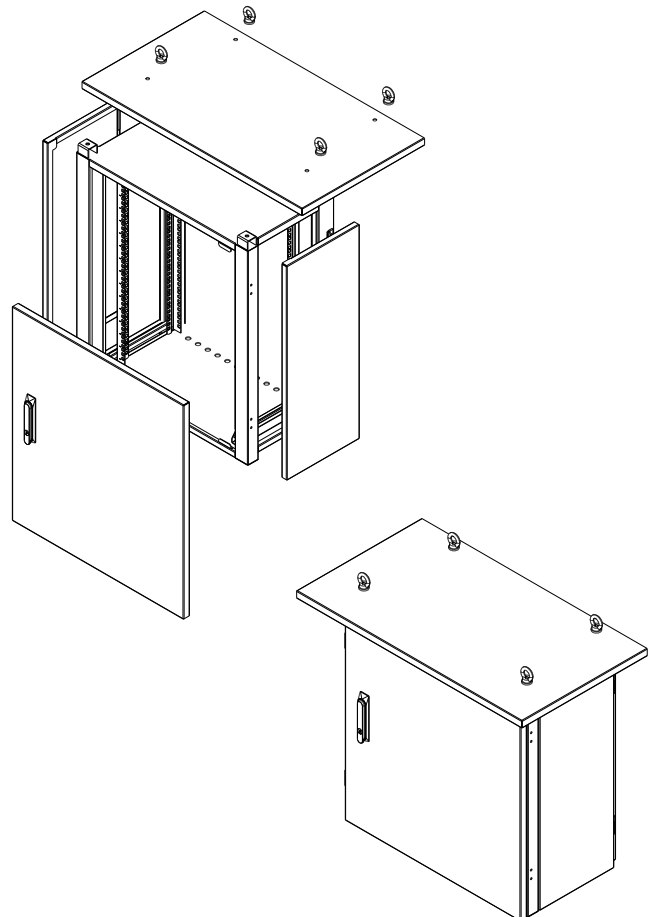

V zadní části jsou připraveny otvory pro zavěšení. Z čelní strany je rozvaděč osazen celoplechovými dveřmi s výklopnou klikou, cylindrickým zámkem a třibodovým závěrem. Bočnice lze otevřít z vnitřní strany a lze je zaměňovat za varianty – plné bočnice bez otvorů nebo s otvory pro osazení ventilátory. Součástí rozvaděče je i kryt stropu – stříška sloužící jako ochrana proti stříkající vodě a přímému slunečnímu svitu. Rozvaděč je také pro snazší manipulaci jeřábem osazen čtyřmi závěsnými oky.

Vstup kabelů je řešen kabelovými průchodkami umístěnými ve dně rozvaděče. Do standardní výbavy rozvaděče patří dva páry posuvných 19" vertikálních lišt. Rozvaděč je jako celek termoizolovaný.

Povrchová úprava je provedena práškovou barvou v odstínu RAL 7035 světle šedá. Barva je určena pro venkovní použití se zvýšenou odolností proti slunečnímu záření a vnějším povětrnostním vlivům.

V případě, že rozvaděč bude trvale umístěn na pevné podložce, je třeba vybavit jej podstavcem.

Standardní provedení:

- výška: 15U, 24U
- šířka: 700 mm
- hloubka: 400 a 600 mm

LC-07-24U-76-25001-00-G

19" standard

IP 55

IP 43

Konstrukce:

- svařovaný termoizolovaný skelet
- přední celoplechové termoizolované dveře s pákovou klikou, cylindrickým zámkem a třibodovým závěrem
- dveře otevíratelné v úhlu 180°, venkovní panty, možnost volby pravého nebo levého otevírání
- otevíratelné bočnice, které lze dodat s instalovaným ventilátorem
- 2 páry posuvných 19" vertikálních lišt
- kryt stropu v podobě stříšky se závěsnými oky pro snazší manipulaci
- nosnost 100 kg (při rovnoměrném statickém zatížení)
- stupeň krytí: IP 55 – v provedení s plnou bočnicí
- stupeň krytí: IP 43 – v provedení s bočnicí osazenou ventilátorem